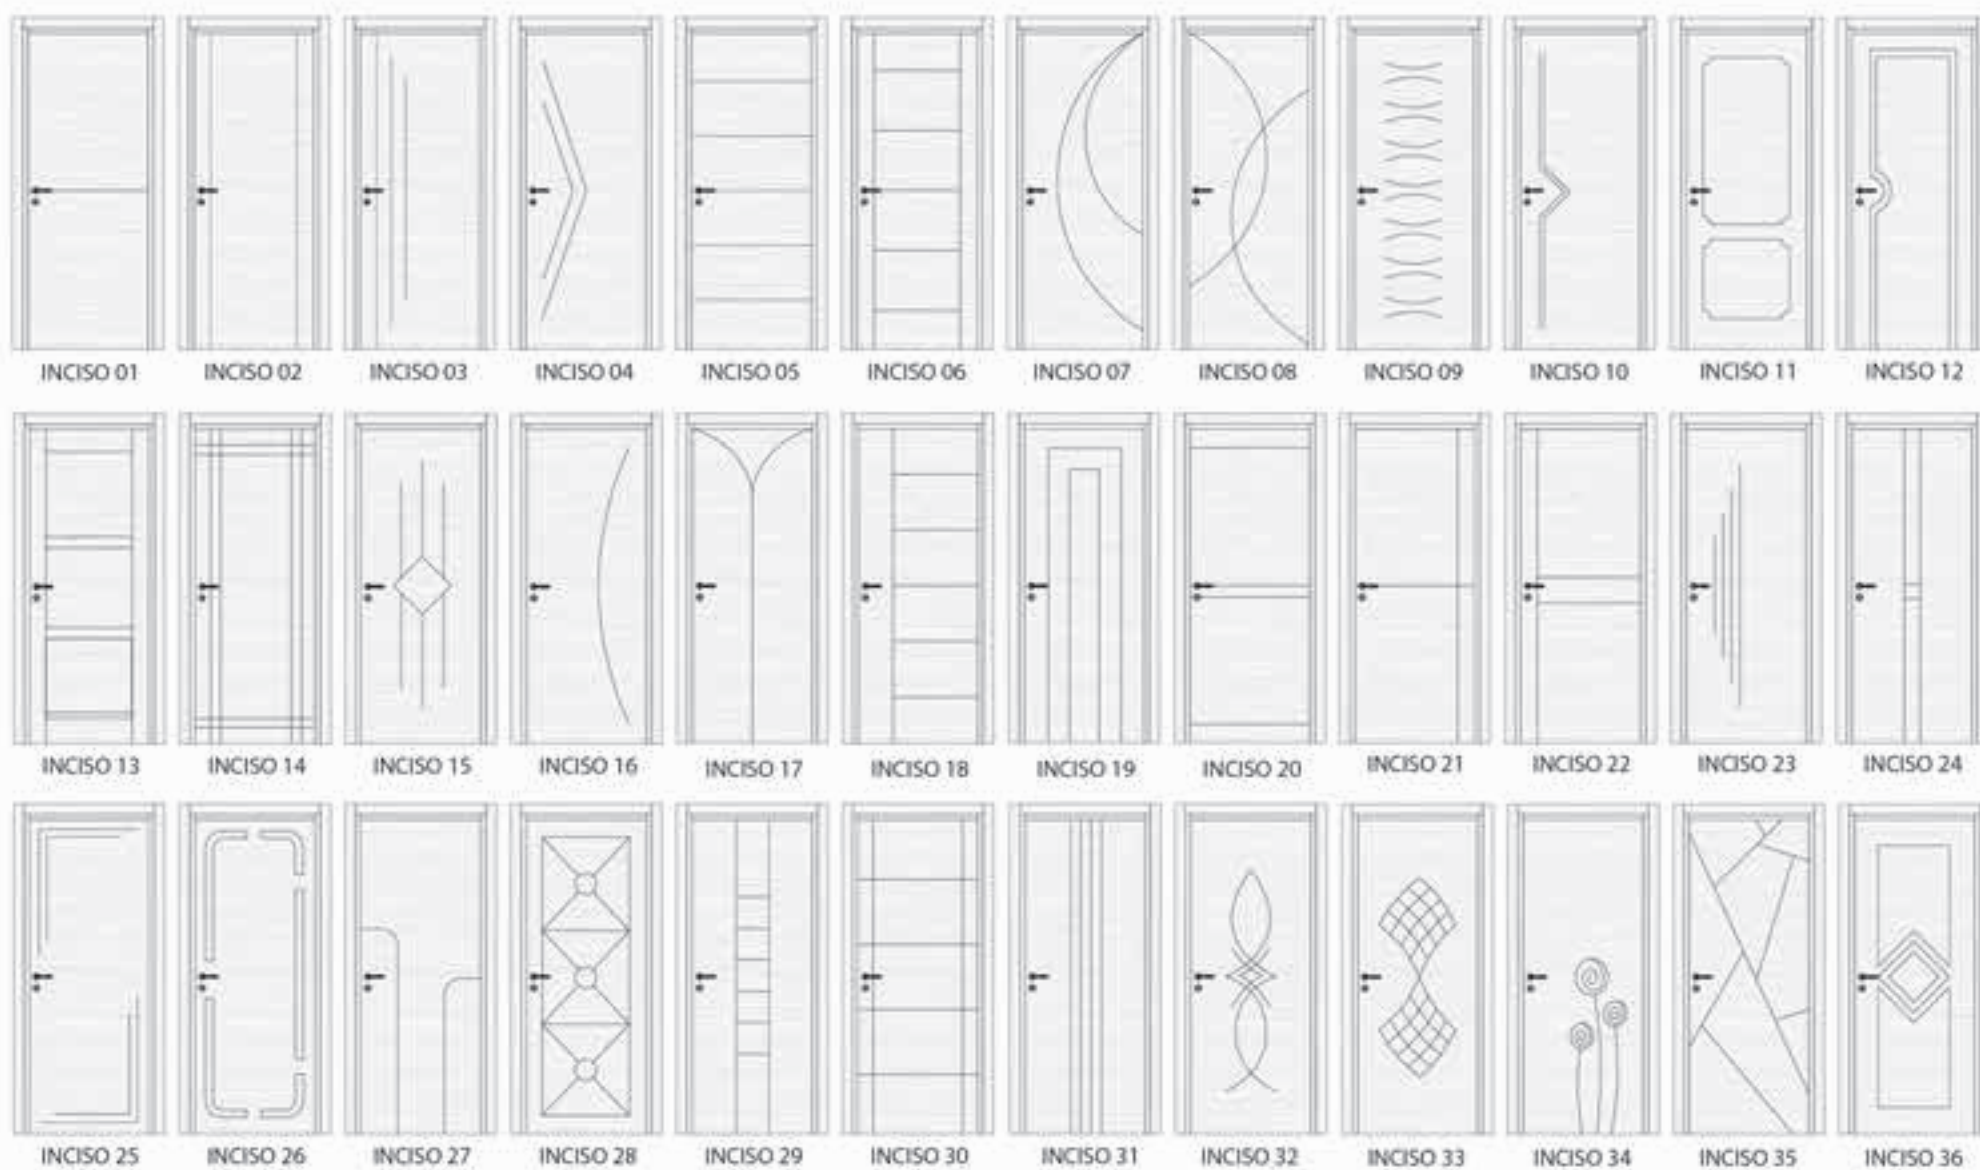

Essenza: ciliegio

linea METAL DESIGN

MD DESY 14

Essenza: laminato avorio

linea INCISO

Linee nette e decise caratterizzano lo stile di questa collezione, un fuoco di personalità per il tuo ambiente.

disegni tecnici