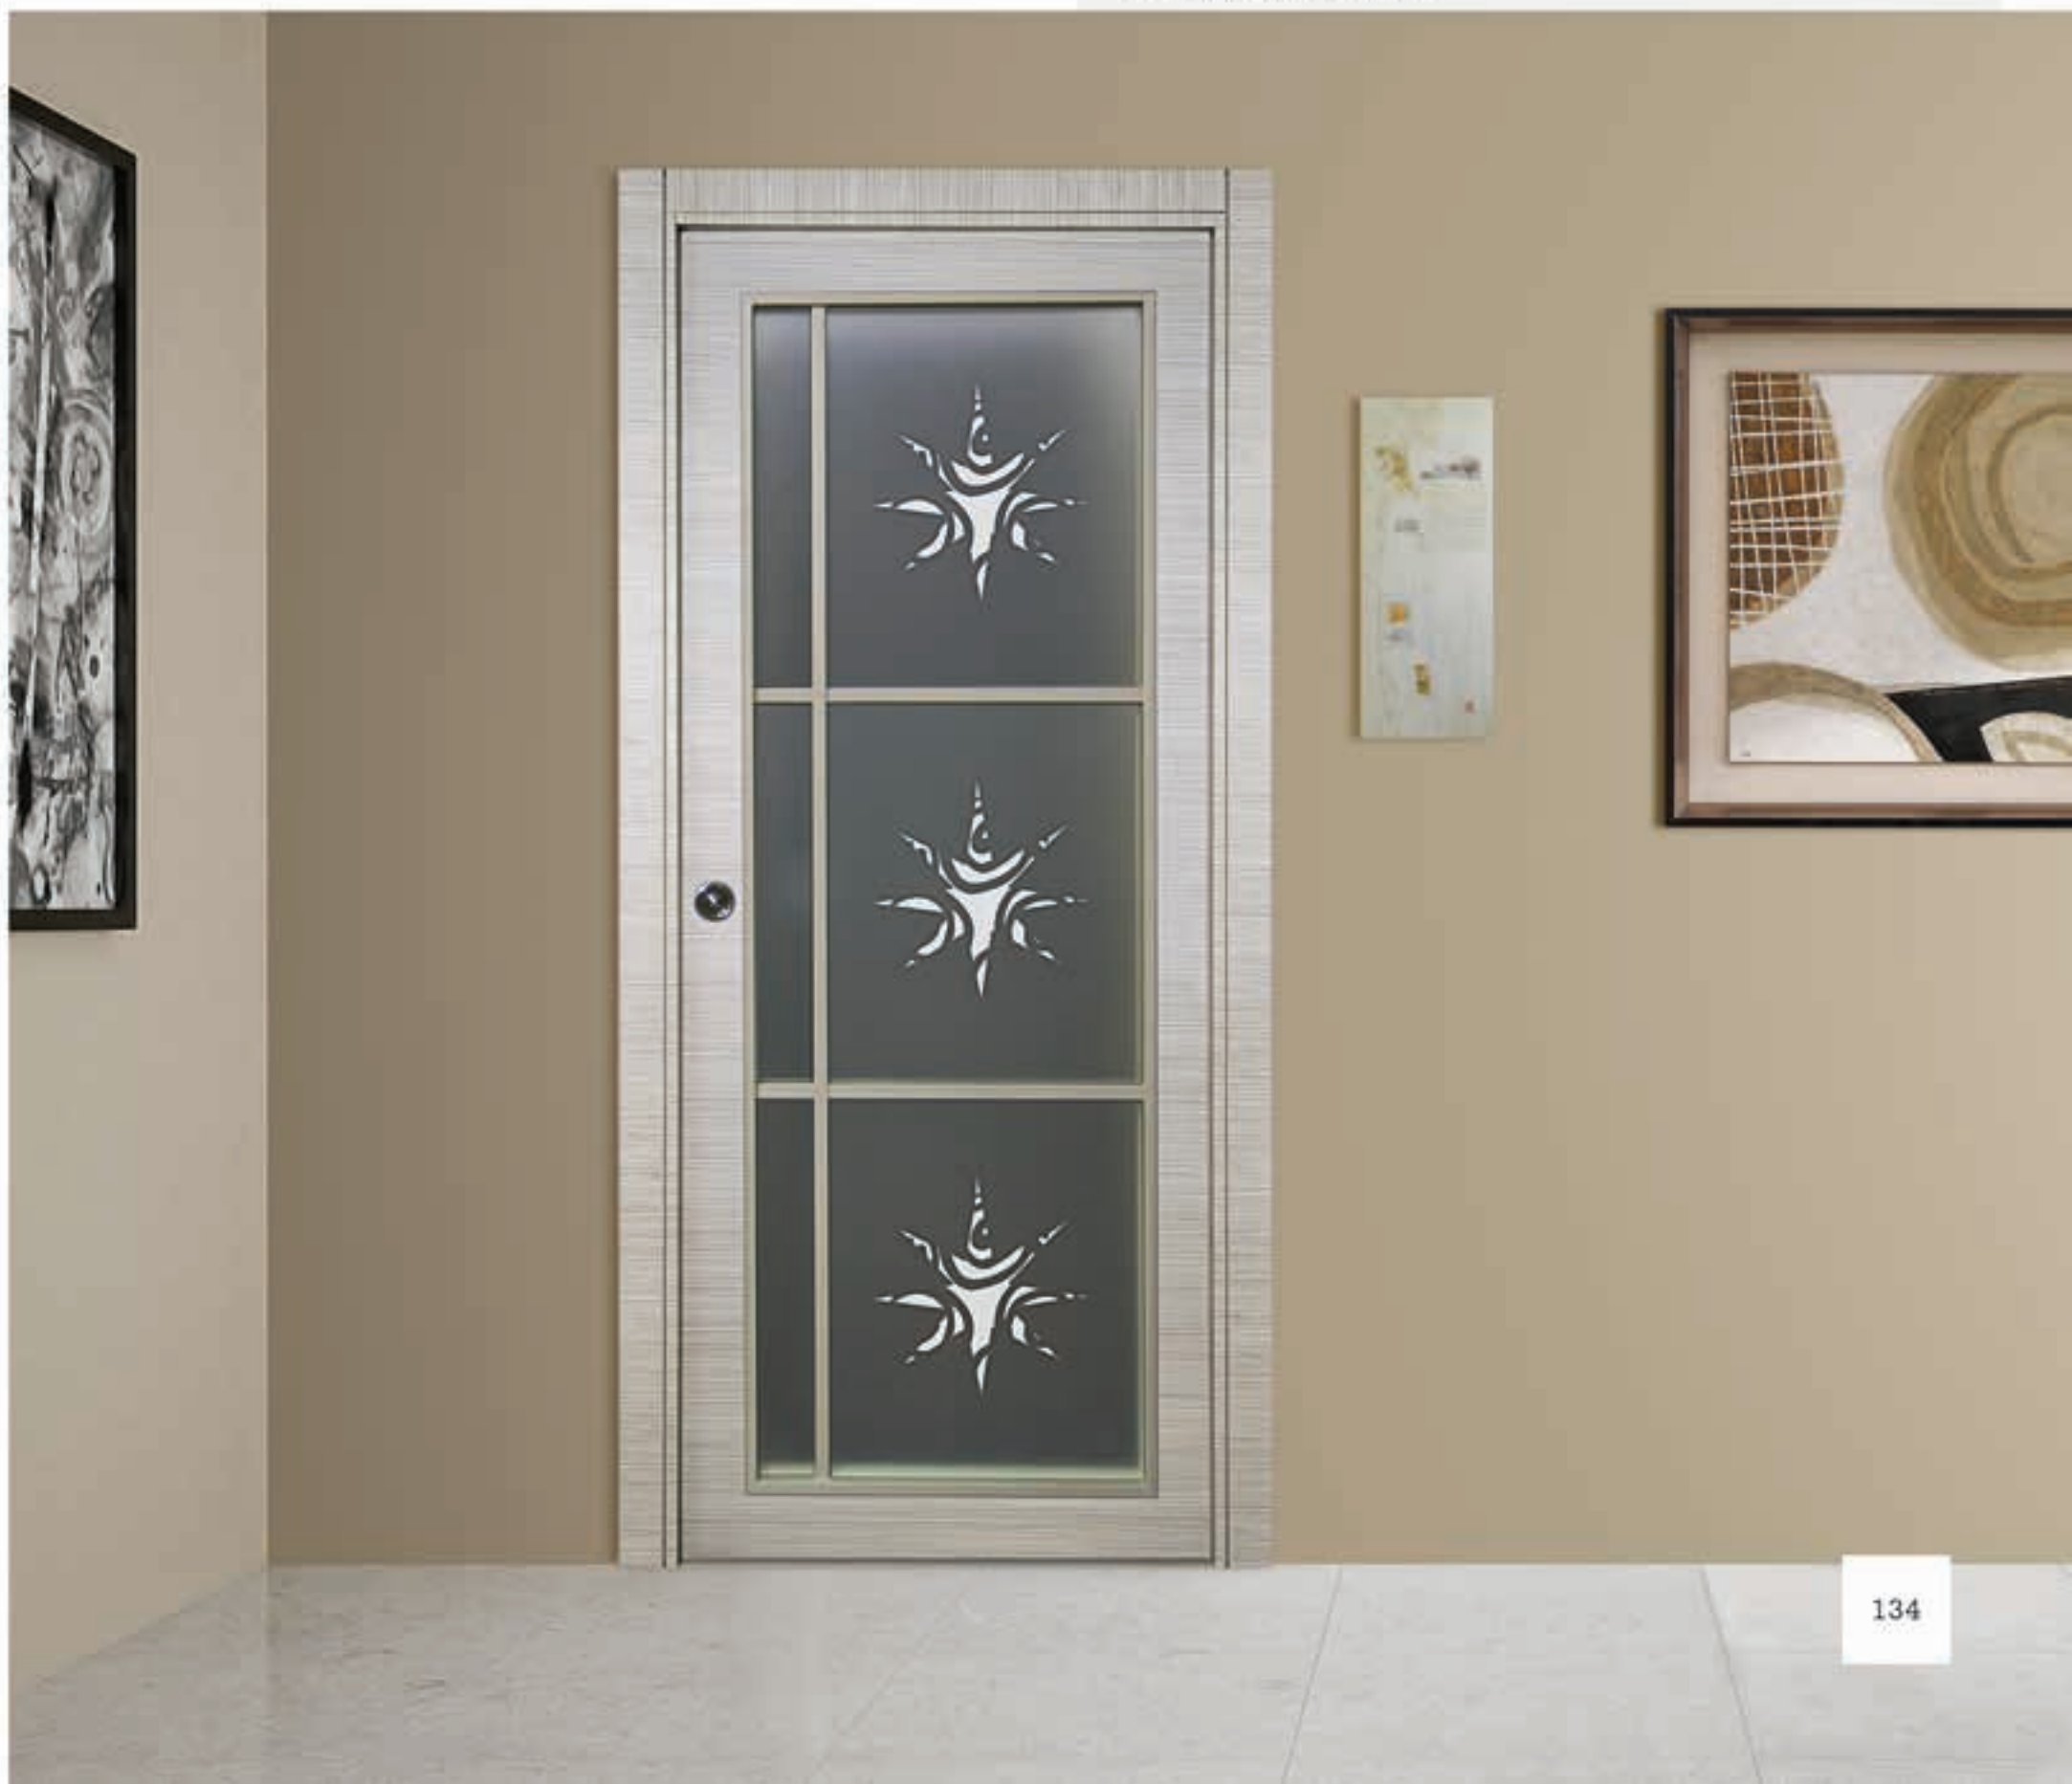

linea GLASSY

GLASSY 6 V

Essenza: palissandro sabbia
Vetro: satinato colorato soft argento
Decoro: adry 87 sabbia