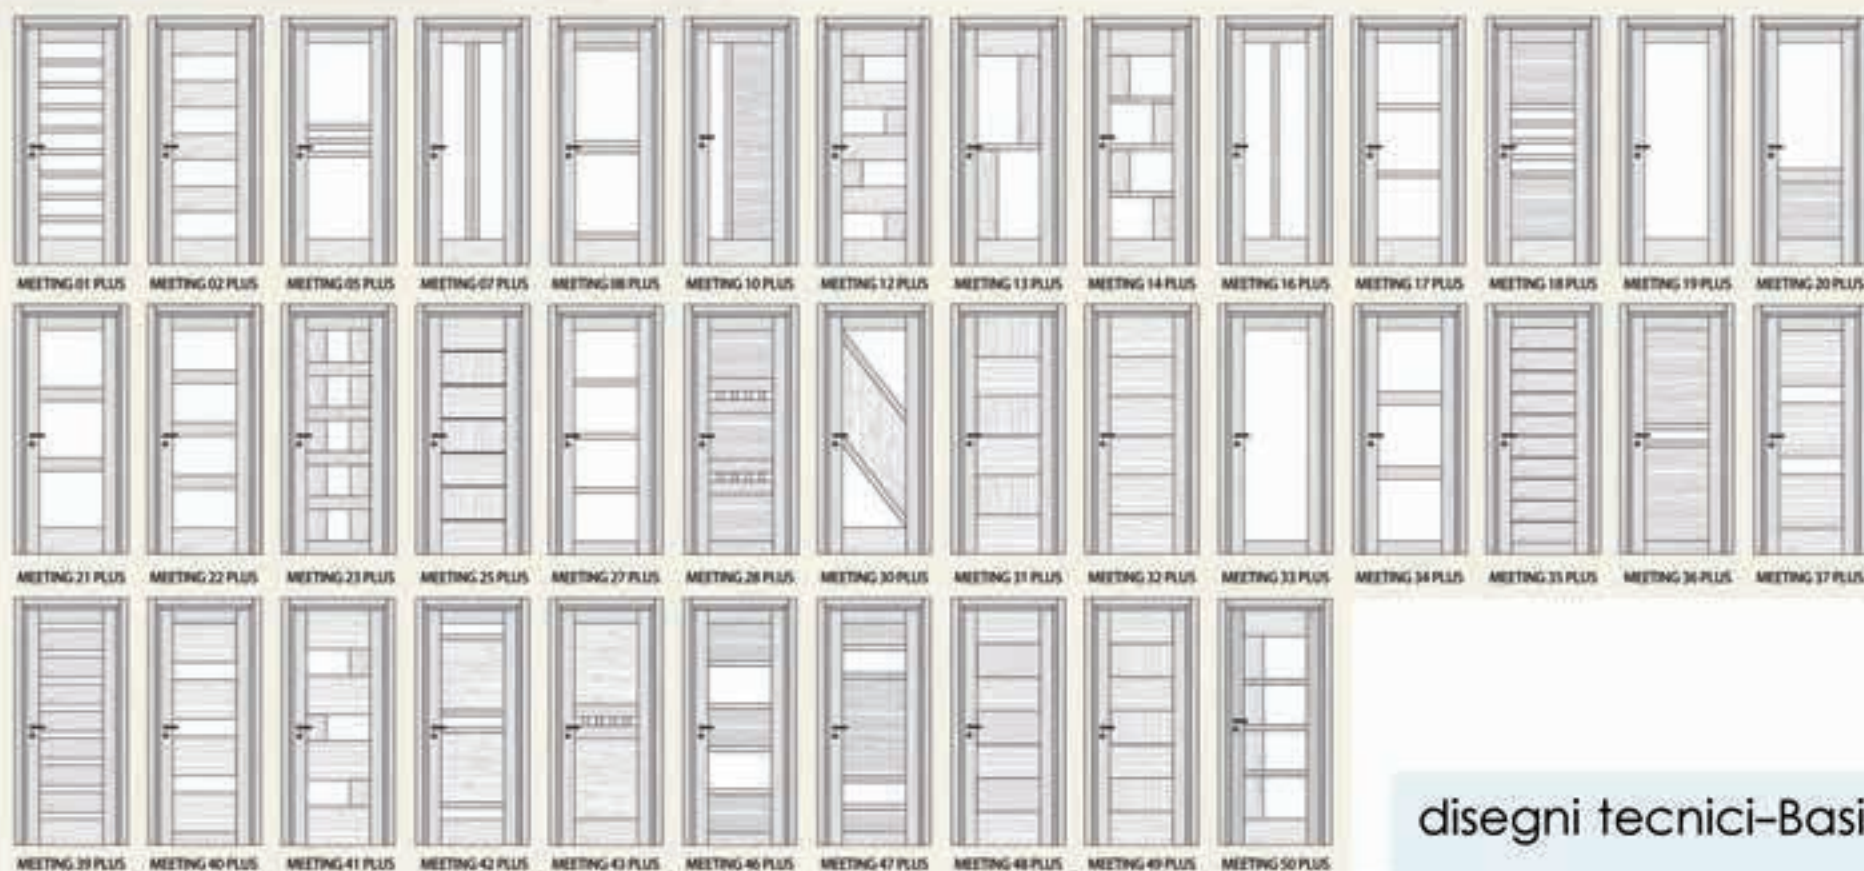

LAMINATO □

Le linee in laminato di Gp Porte rappresentano la sintesi perfetta tra funzionalità, estetica e tecnologia dei materiali, studiate per personalizzare e arricchire ogni esigenza di arredo.

ESSENZE DISPONIBILI

Un gioco di incastri, pannelli, montanti e traversi, compongono le porte della linea Meeting. Tanti modelli per ogni gusto e esigenza.

disegni tecnici-Plus

disegni tecnici-Basic

linea MEETING

MEETING 38 V BASIC