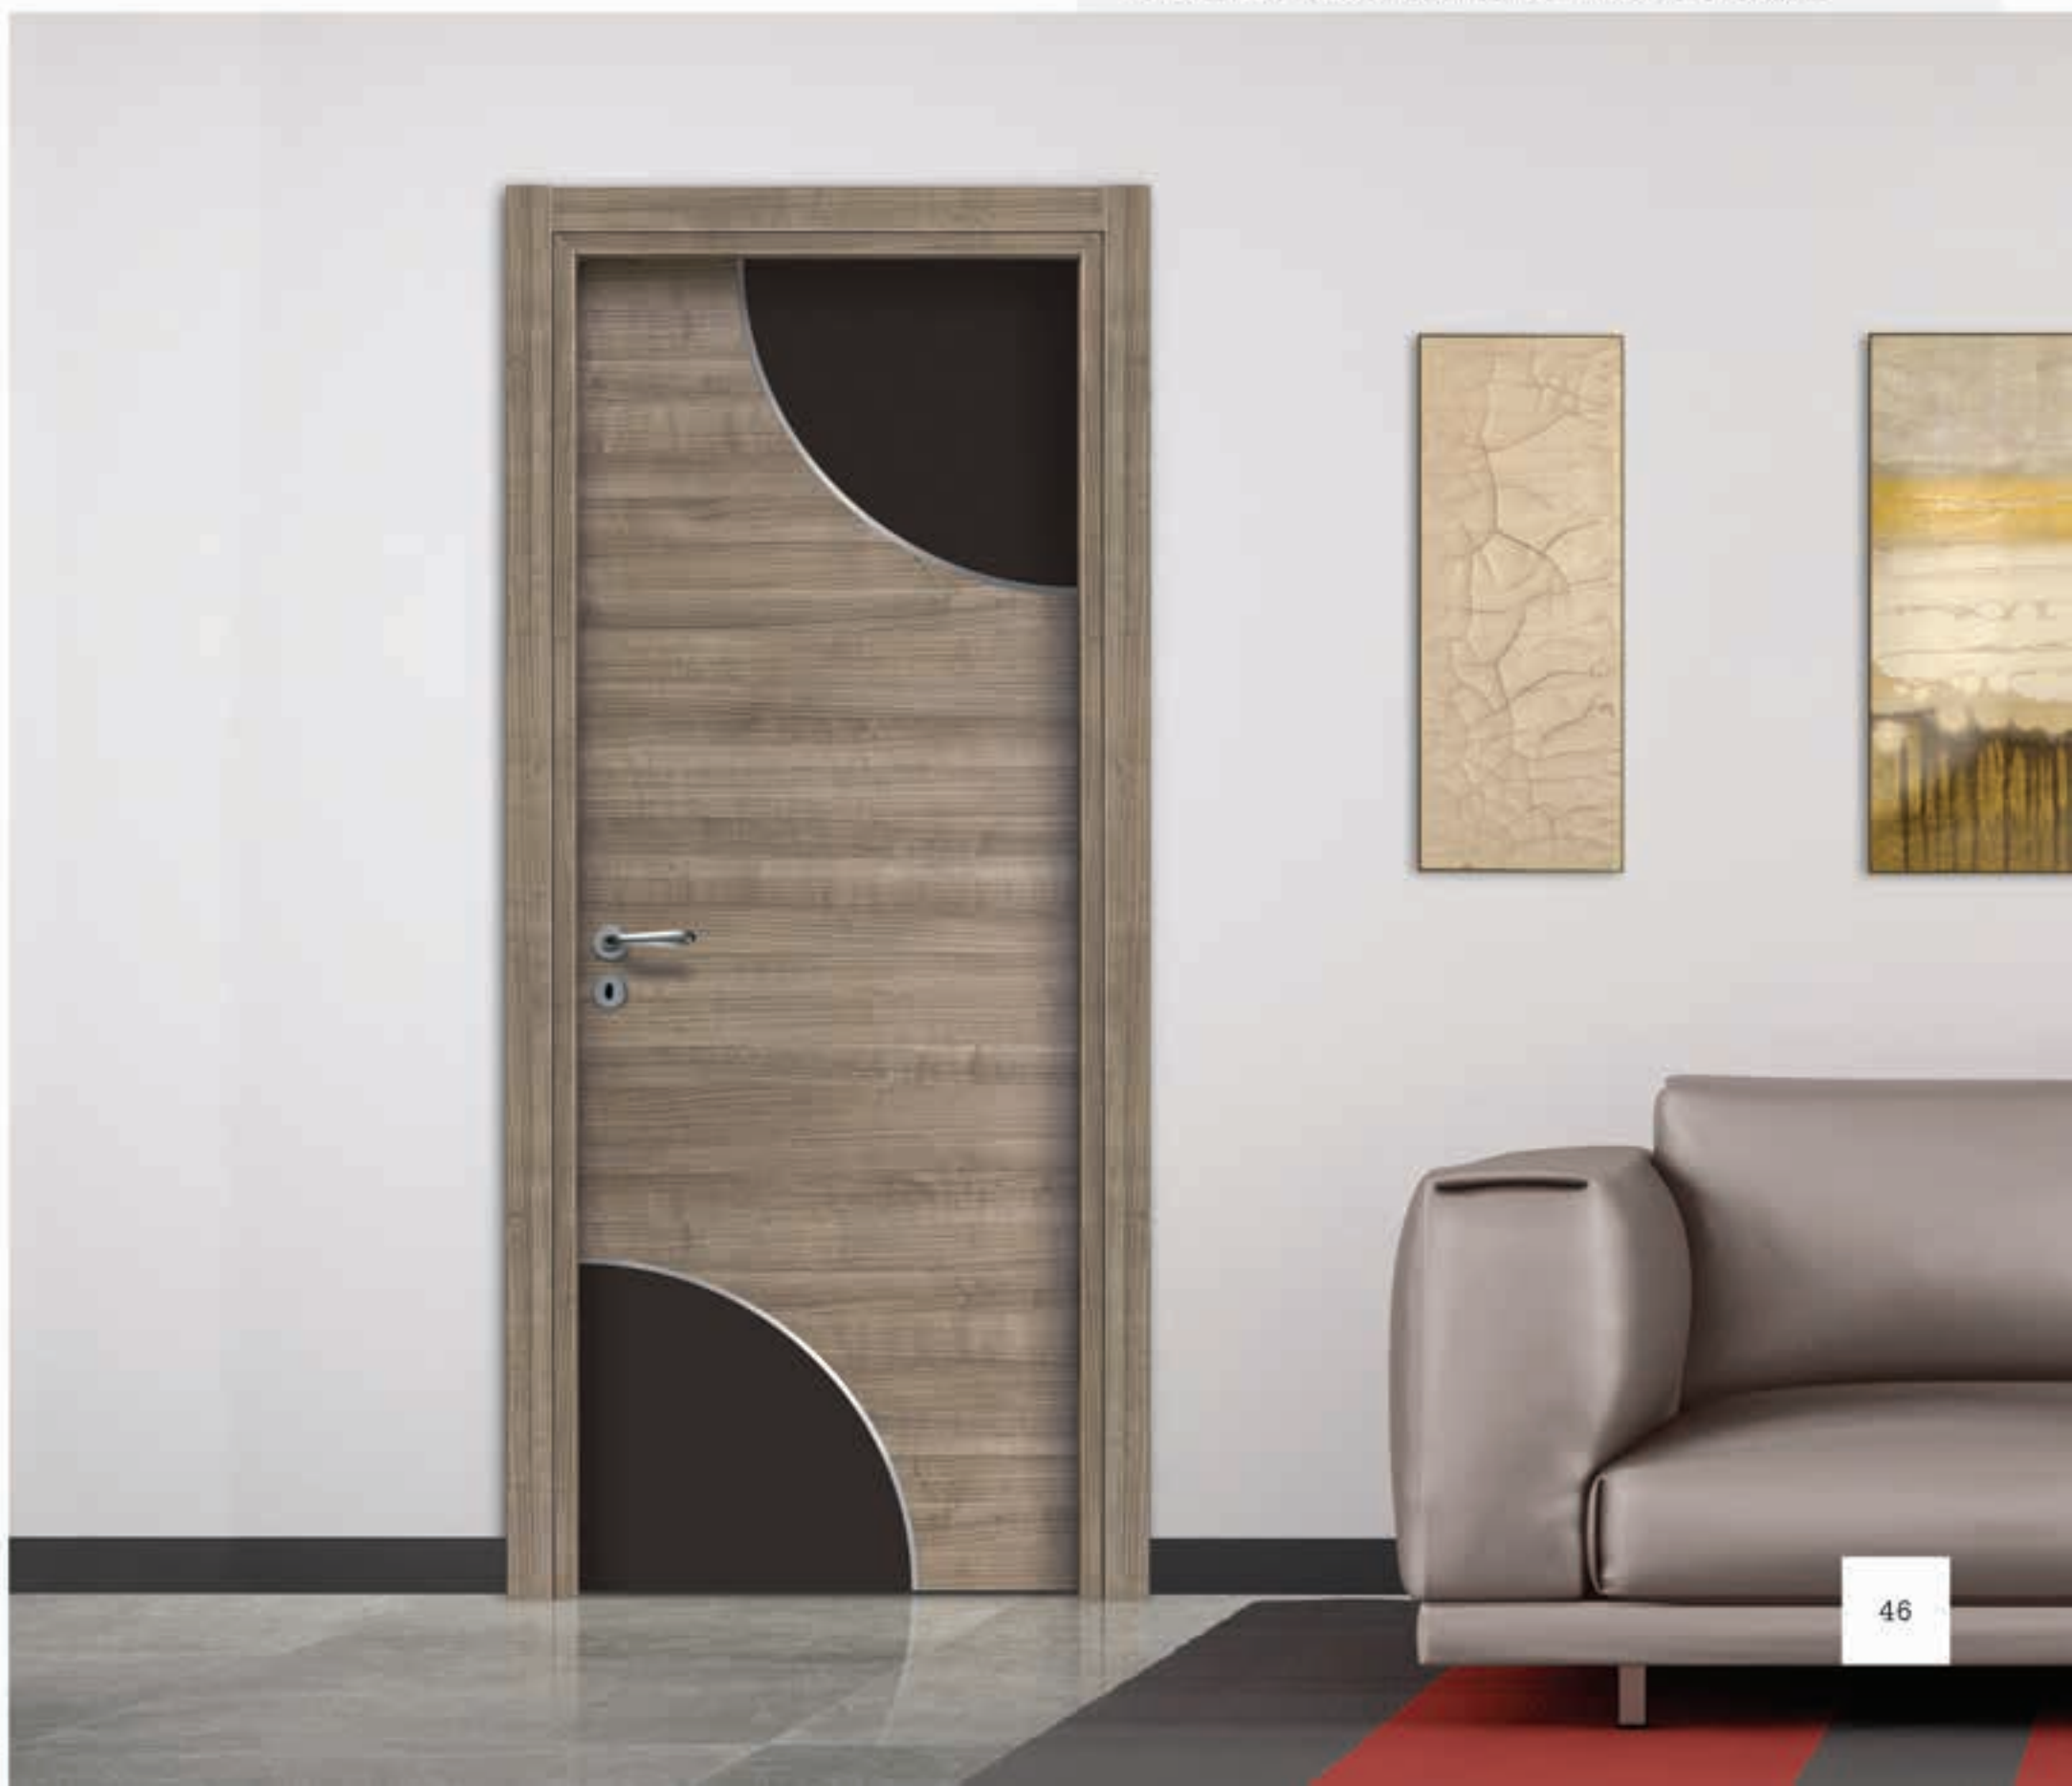

linea BICOLOR

BICOLOR 10

Essenza: beck ciliegio

Fascia bicolore laccata: colore ral 8017 marrone cioccolato