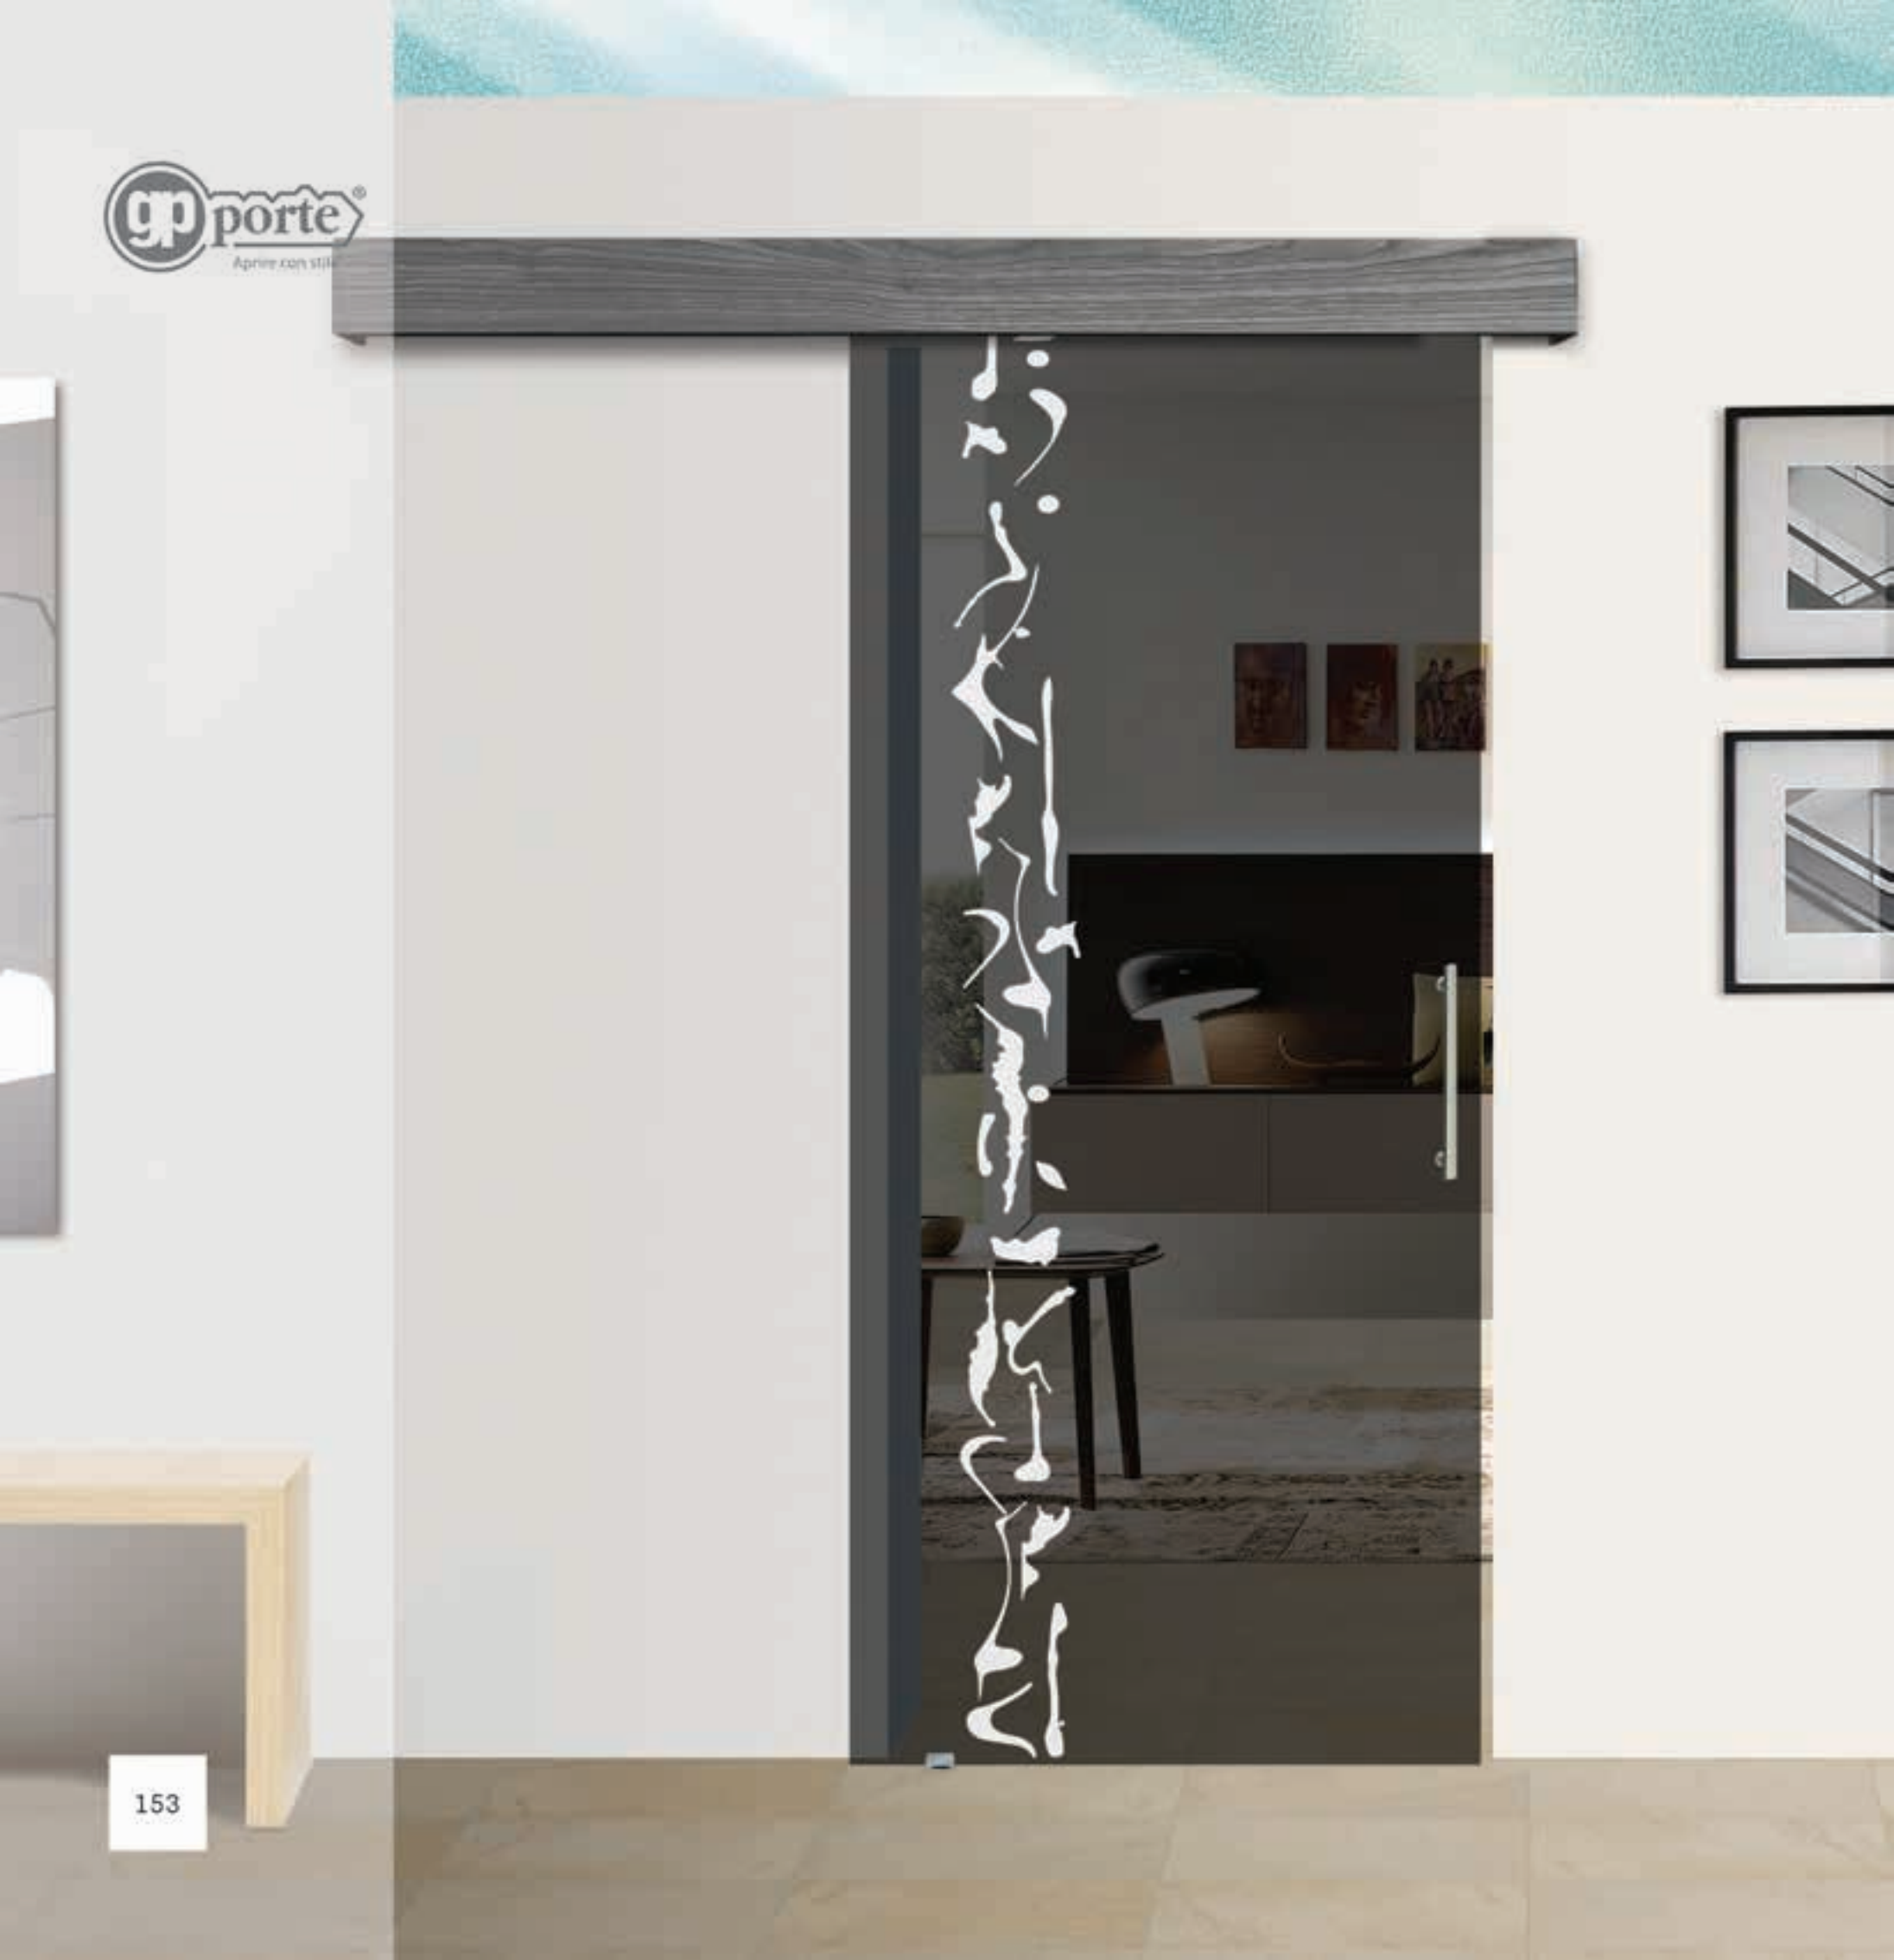

linea VETRO

Scorrevole a parete con sistema line
Vetro: extra chiaro satinato matè
Decoro: adry 130 sabbia

linea VETRO

Scorevole a parete con sistema thin

Vetro: lam colorato effetto satinato arancio

Decoro: adry 129 sabbato

linea VETRO

Porta scorrevole doppia con mantovana
Essenza: palissandro avorio
Vetro: fumè satinato
Decoro: dony 102 sabbia

linea VETRO

Porta tutto vetro battente
Essenza telaio: laccato argento
Vetro: satinato bianco
Decoro: dany 109 sabbia

linea VETRO

scorrevole a parete con mantovana
Essenza: palissandro grigio
Vetro: fumé trasparente
Decoro: dany 111 sabbato

linea VETRO

Scorrevole a parete doppia con mantovana
essenza: beck noce
Vetro: bronzo trasparente
Decoro: adry 132 sabbato

linea VETRO

Scorrevole a parete con pinza star
Vetro: extra chiaro diamant trasparente
Decoro: dany 110 sabbiato

linea VETRO

Porta tutto vetro battente
Essenza: palissandro avorio
Vetro: extra chiaro diamant trasparente
Decora: dany 45 sabbiato