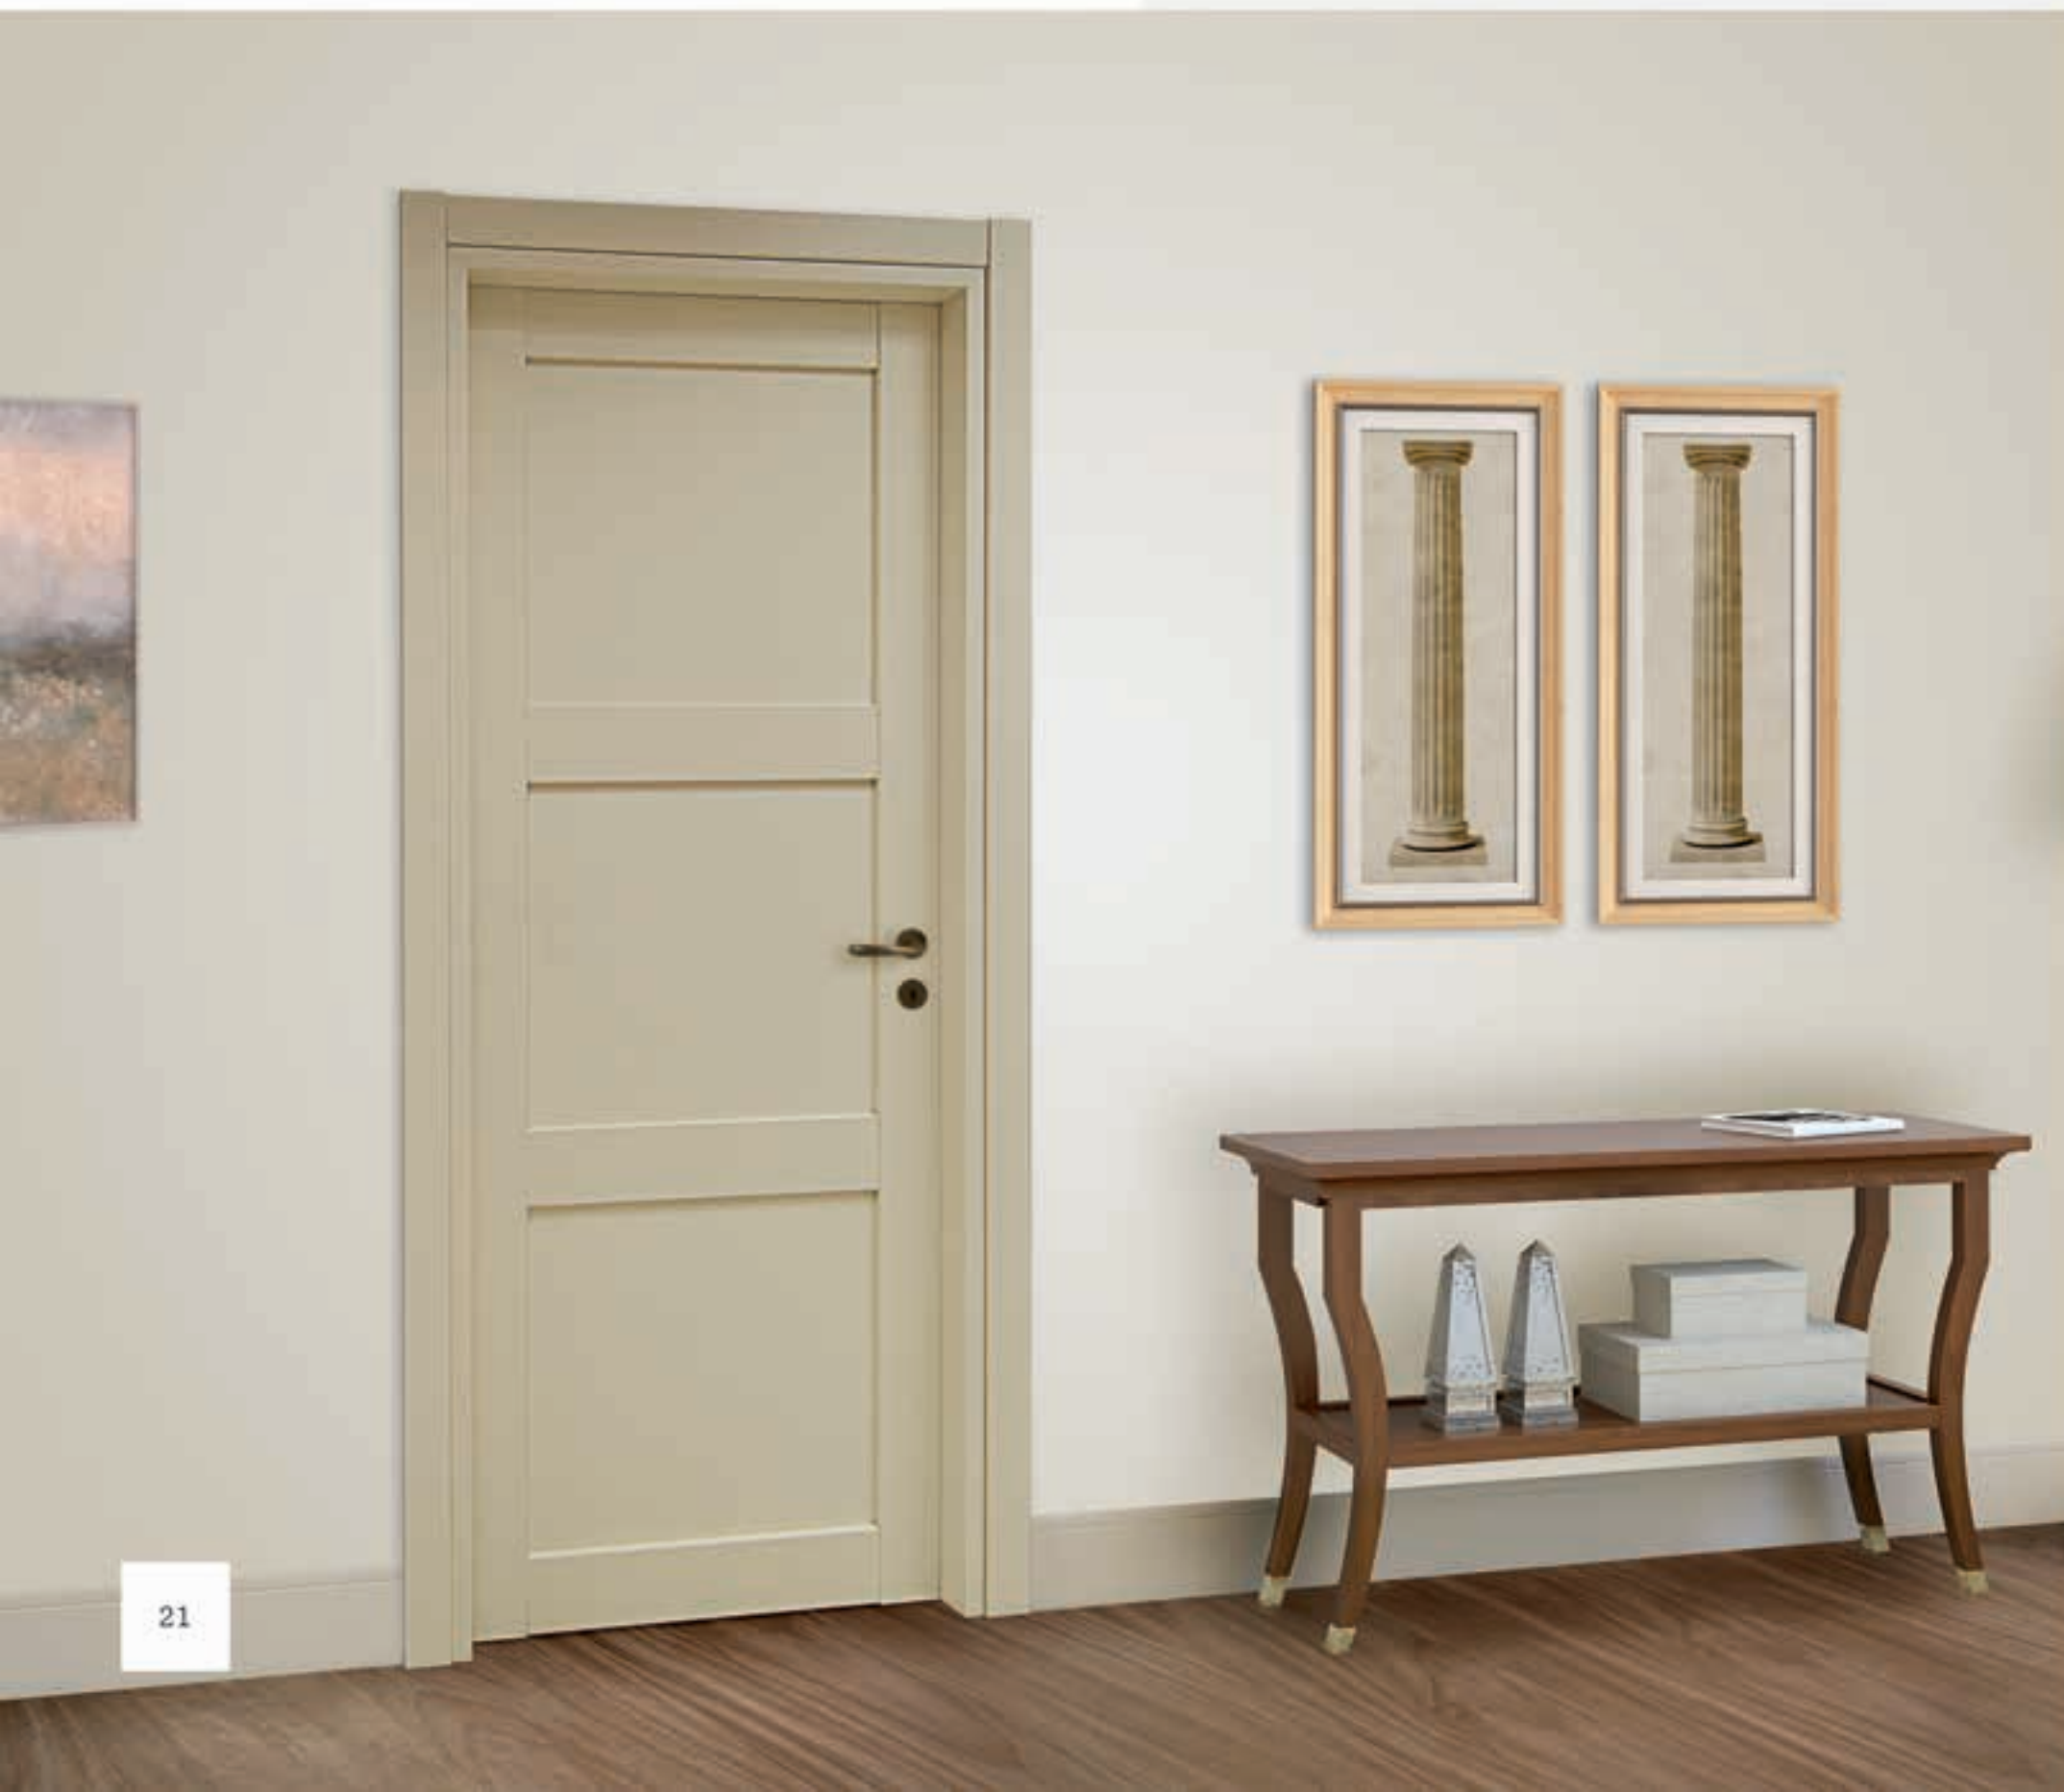

MEETING 23 V PLUS

Essenza: beck rovere
Vetro: satinato colorato soff rosa

linea MEETING

MEETING 21 PLUS

Essenza: laminato avorio

linea MEETING

MEETING 15 V BASIC

Essenza: palissandro avorio
Vetro: satinato bianco
Decoro: dany 03 sabbiato