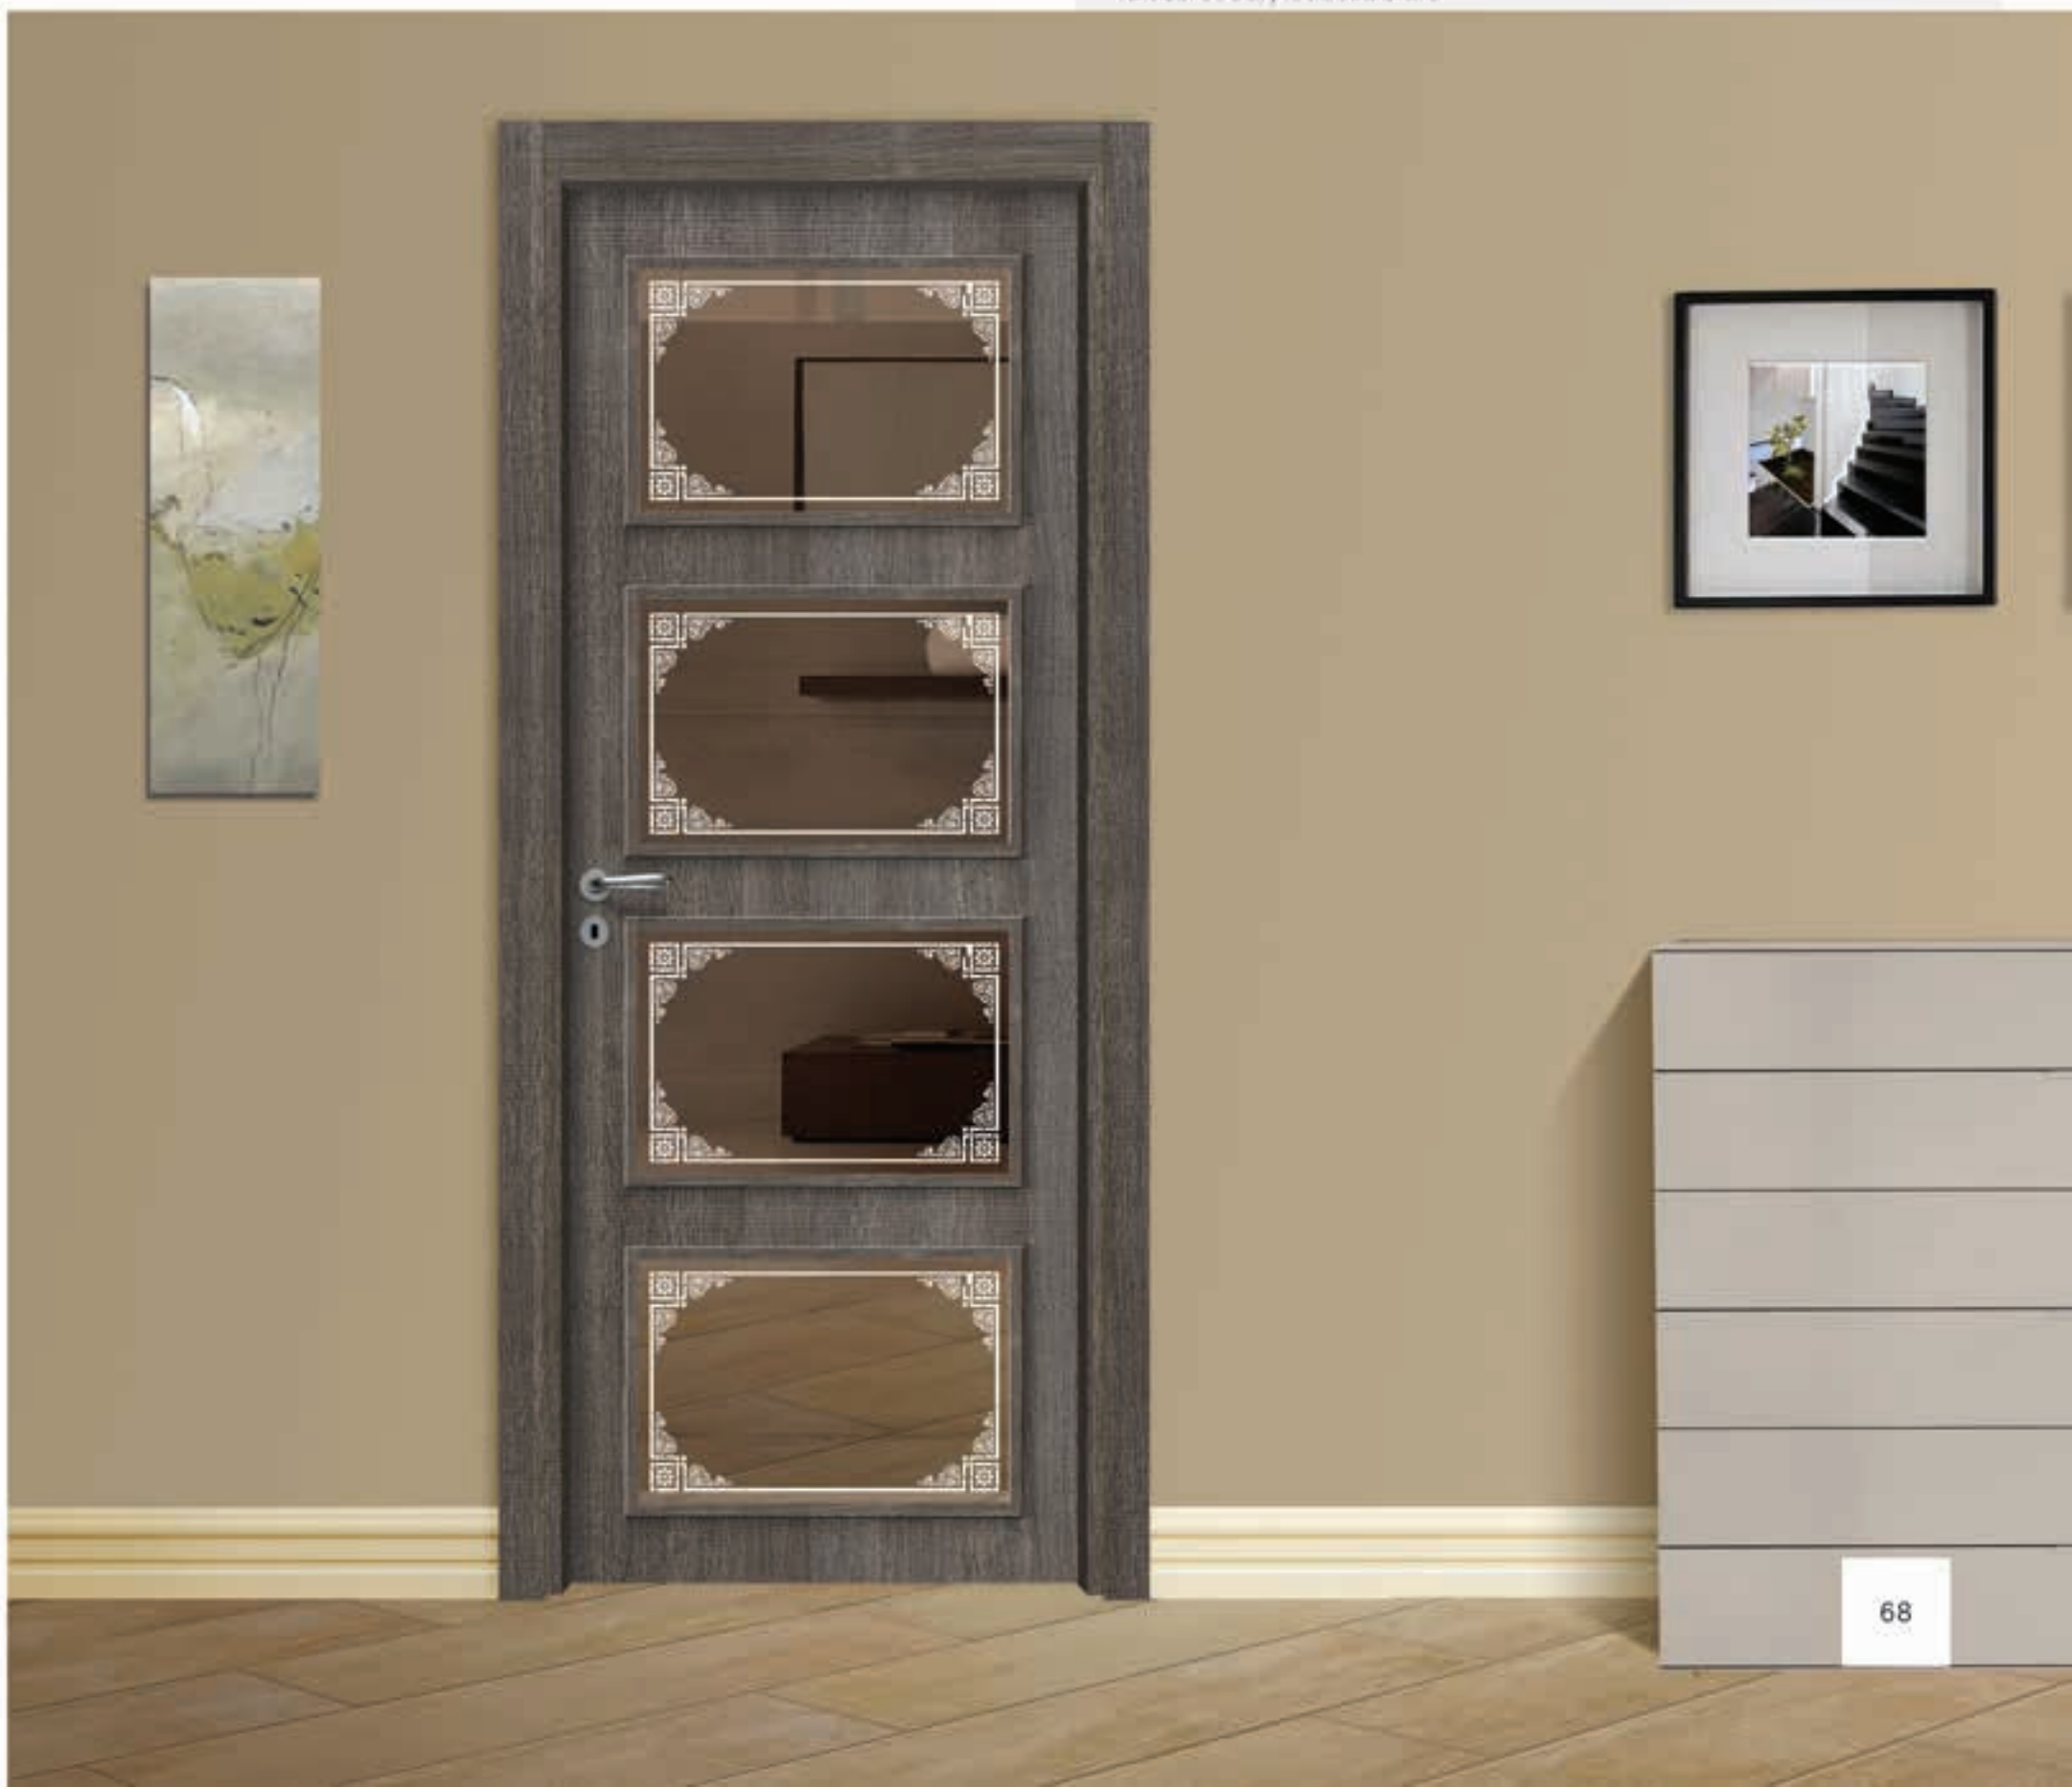

linea BEAUTY

BEAUTY 04 V

Essenza: beck caramel

Vetro: bronzo trasparente

Decoro: adry 146 sabbiato