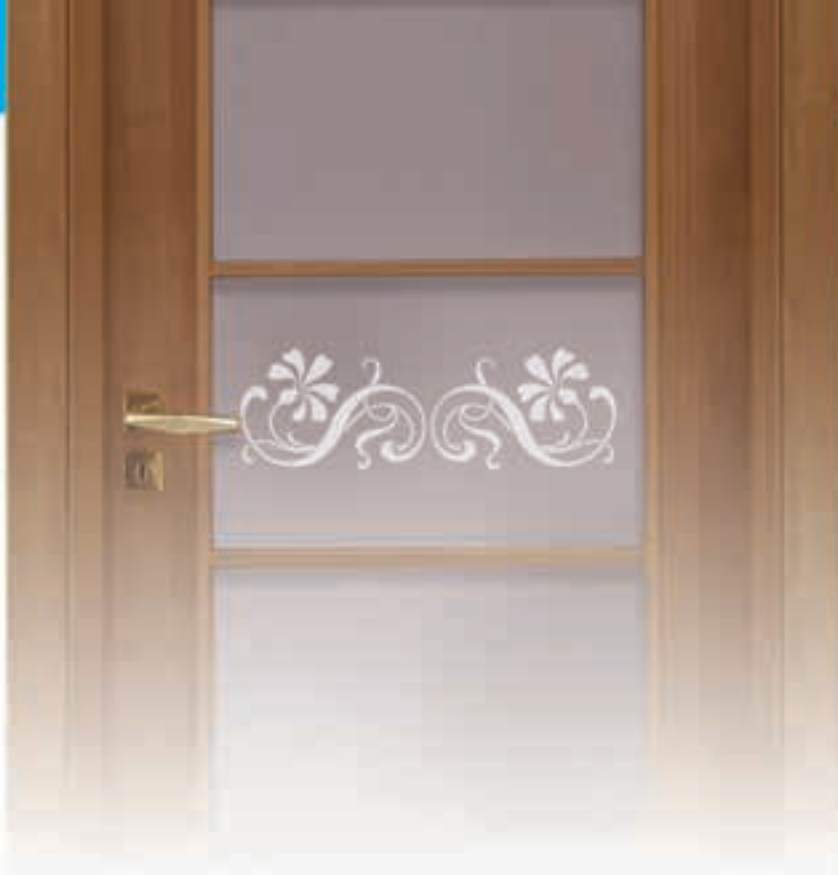

CLASSIC 05

Essenza: beck tela

linea CLASSIC

CLASSIC 02 tipo armadio

Essenza: scratch noce con specchio applicato
Decora: dany 12 sabbiato

linea GLASSY

Una linea di porte svertrate per dare nuova luce al tuo spazio, i modelli della collezione Glassy si possono realizzare con qualsiasi tipo di colore e vetro