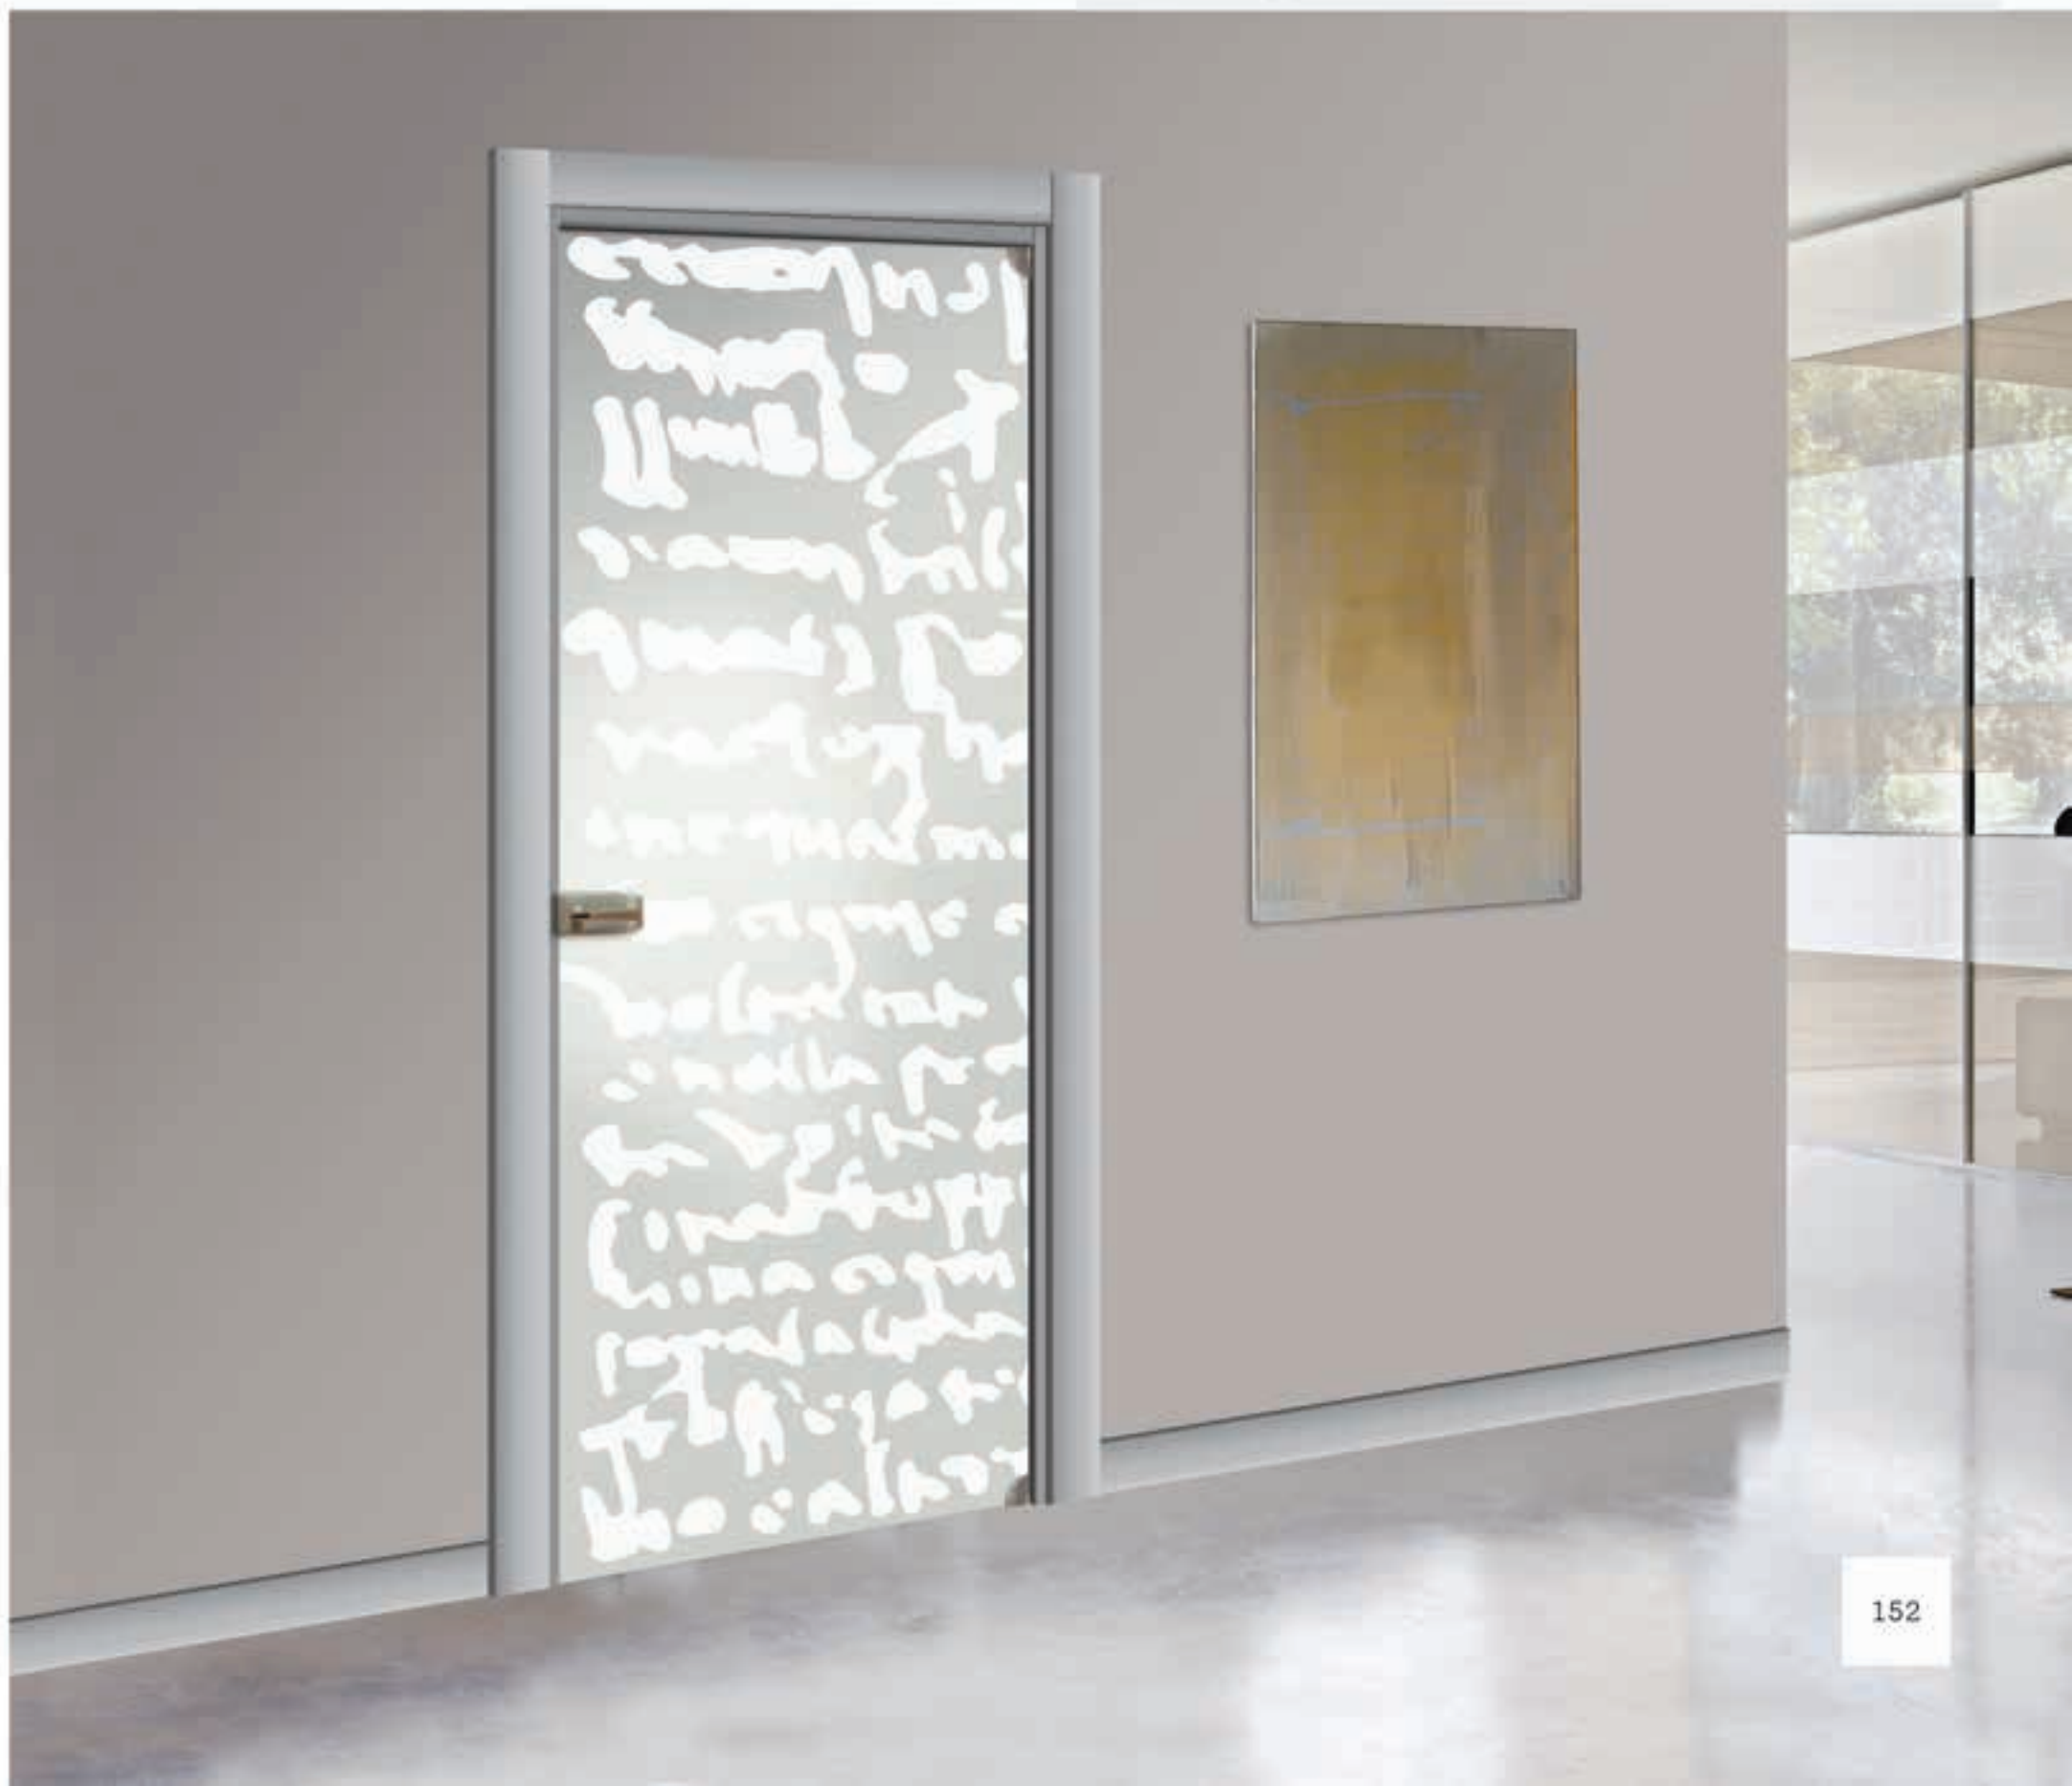

Essenza: scratch conchiglia
Vetro: serigrafato
Decoro: sery multicolor

linea VETRO

Luce e tecnologia forgianno le nostre porte in vetro per ambienti dal design esclusivo.

linea VETRO

Scorrevole a parete con manfrovana
Essenza: beck luna
Vetro: lam colorato trasparente viola
Decora: adry 131 sabbato

linea VETRO

Scorrevole a parete con sistema line
Vetro: extra chiaro satinato matè
Decoro: adry 130 sabbia

linea VETRO

Scorevole a parete con sistema thin

Vetro: lam colorato effetto satinato arancio

Decoro: adry 129 sabbato

linea VETRO

Porta scorrevole doppia con mantovana
Essenza: palissandro avorio
Vetro: fumè satinato
Decoro: dony 102 sabbia

linea VETRO

Porta tutto vetro battente
Essenza telaio: laccato argento
Vetro: satinato bianco
Decoro: dany 109 sabbia

linea VETRO

scorrevole a parete con mantovana
Essenza: palissandro grigio
Vetro: fumé trasparente
Decoro: dany 111 sabbato

linea VETRO

Scorrevole a parete doppia con mantovana
essenza: beck noce
Vetro: bronzo trasparente
Decoro: adry 132 sabbato