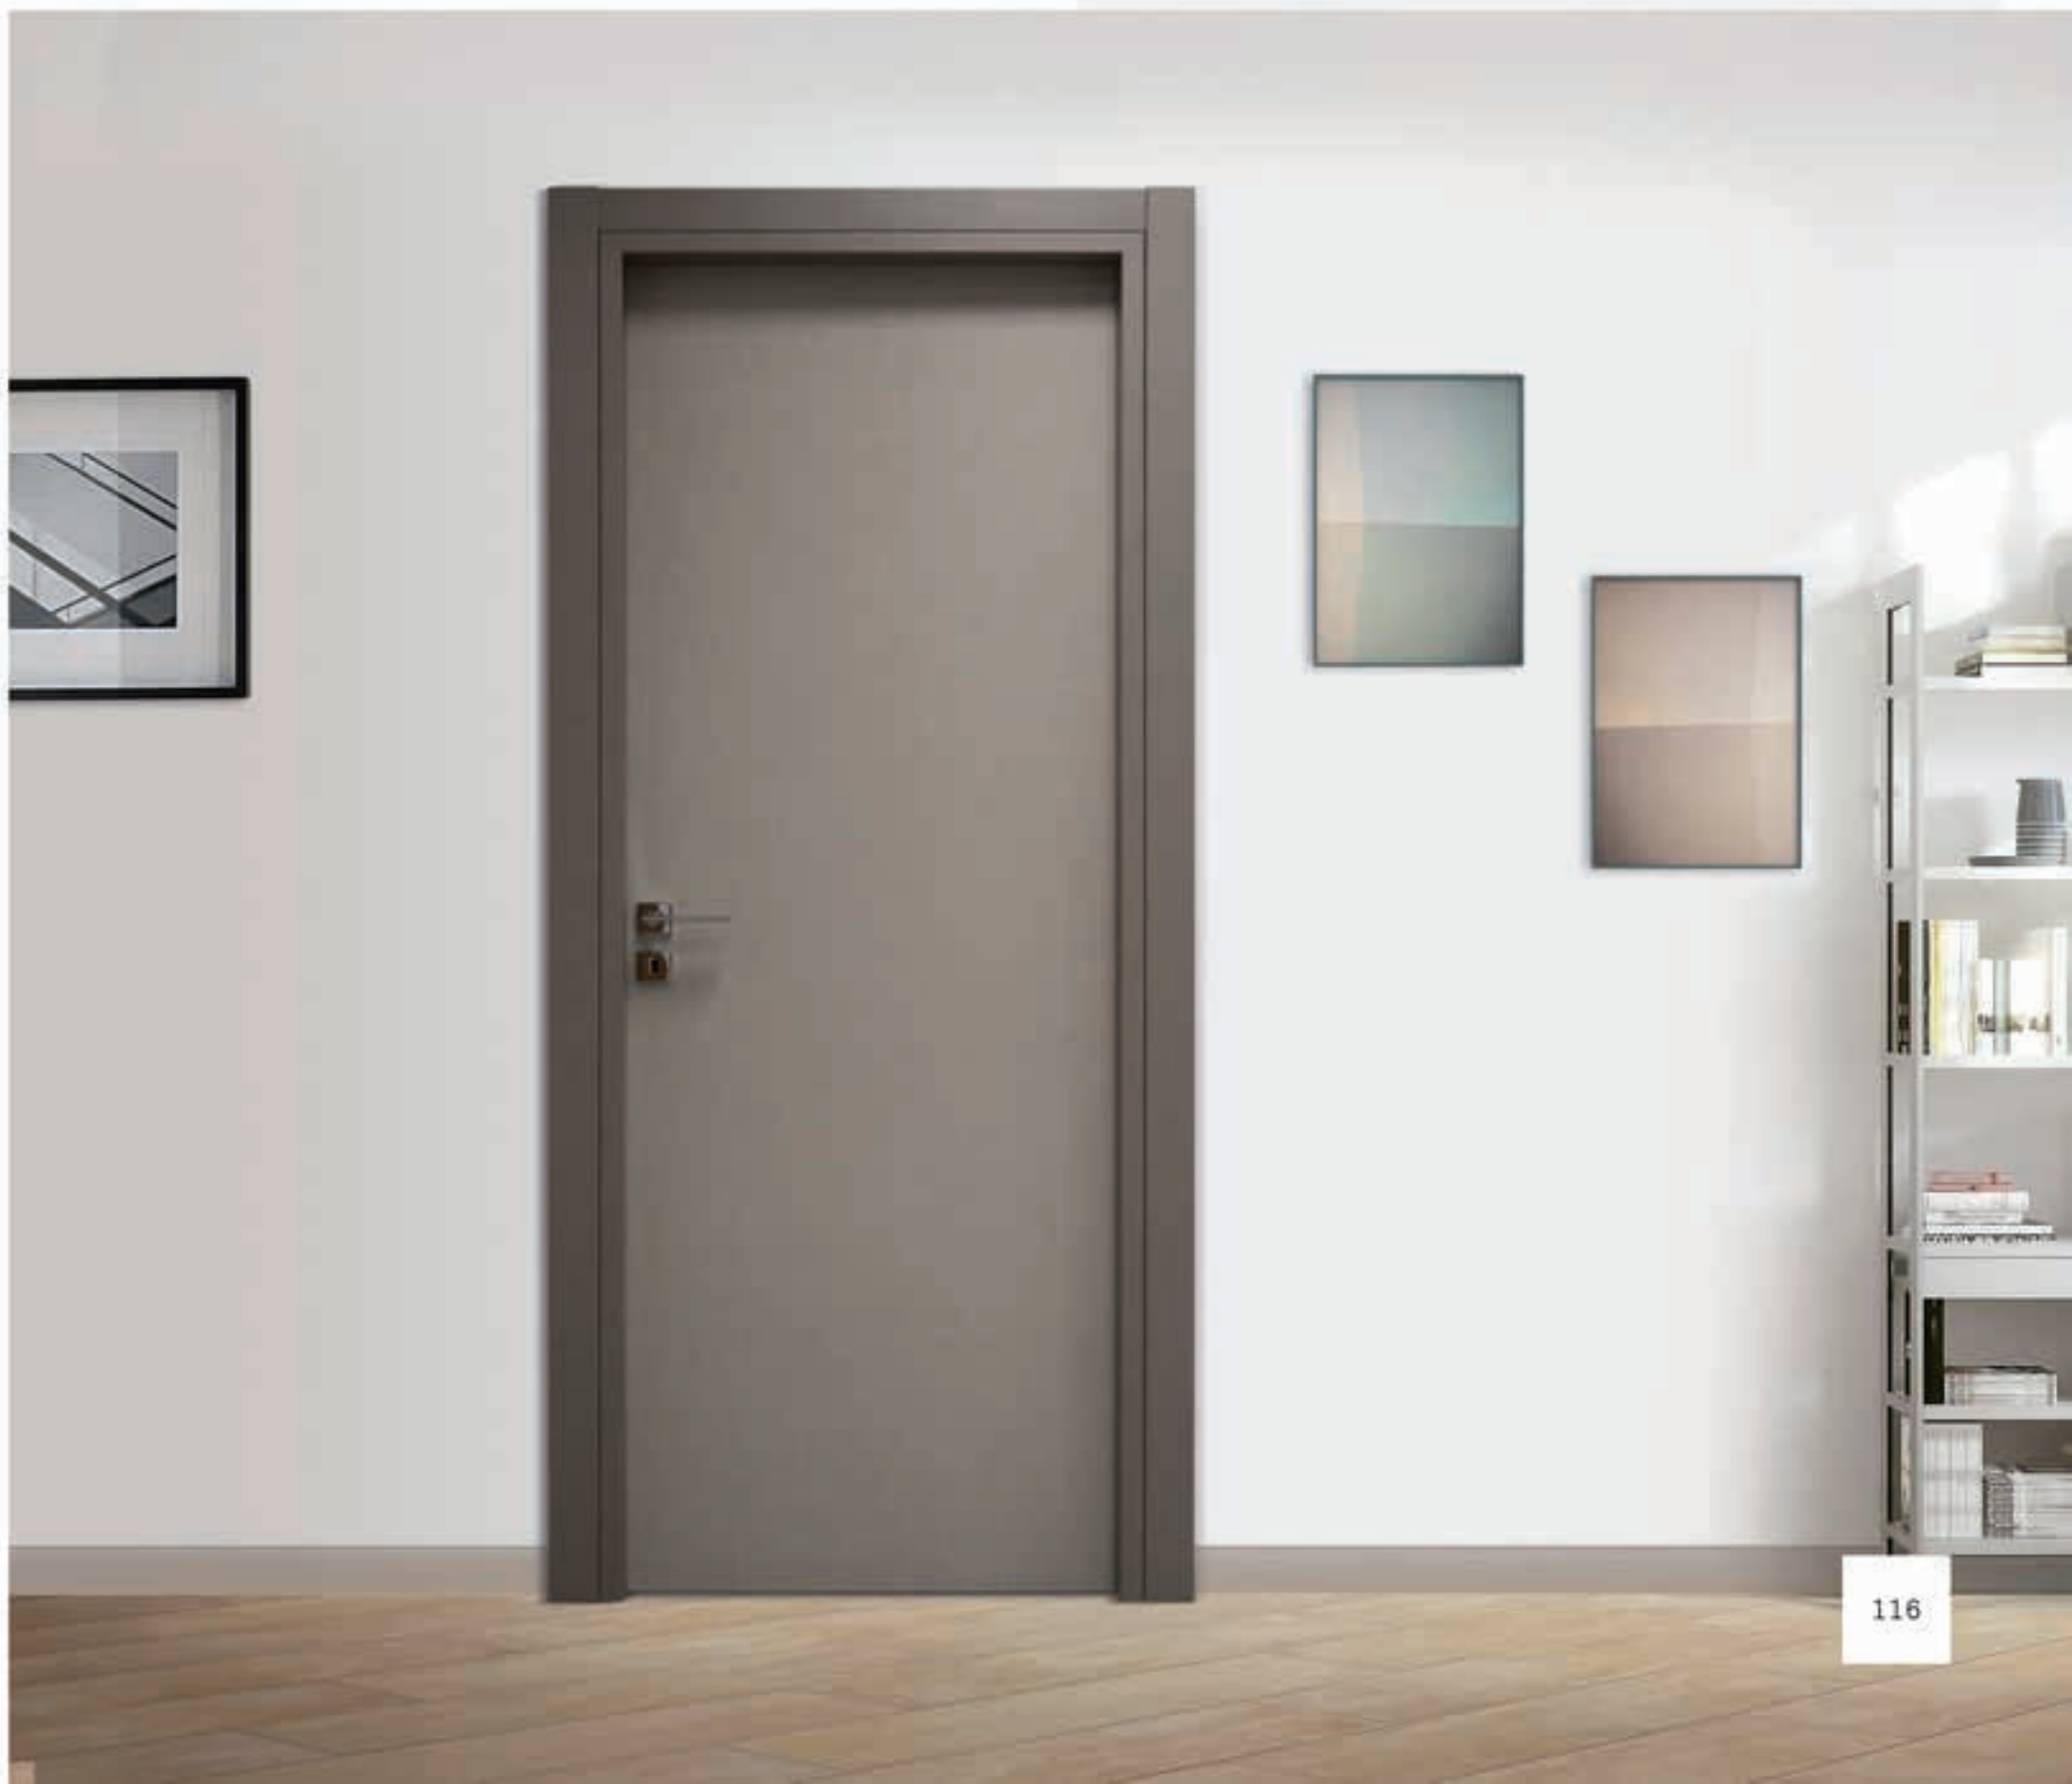

linea CLASSIC

CLASSIC 05

Essenza: beck tela