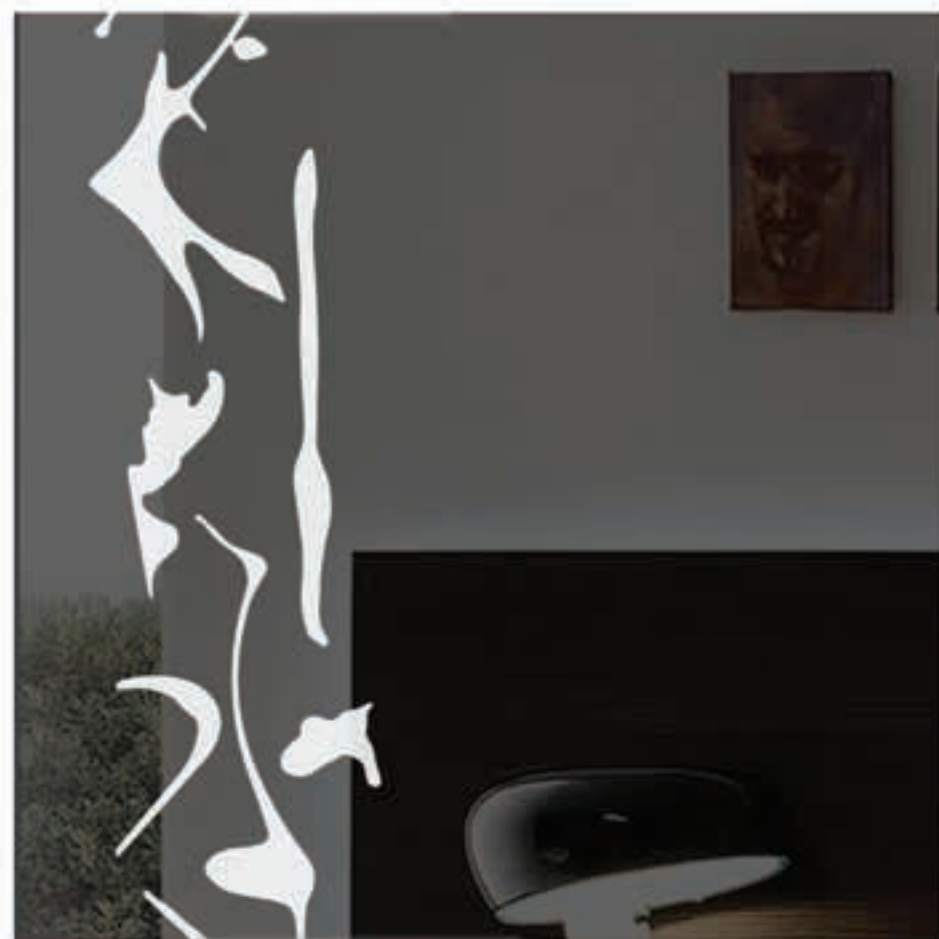

linea VETRO

scorrevole a parete con mantovana
Essenza: palissandro grigio
Vetro: fumé trasparente
Decoro: dany 111 sabbato