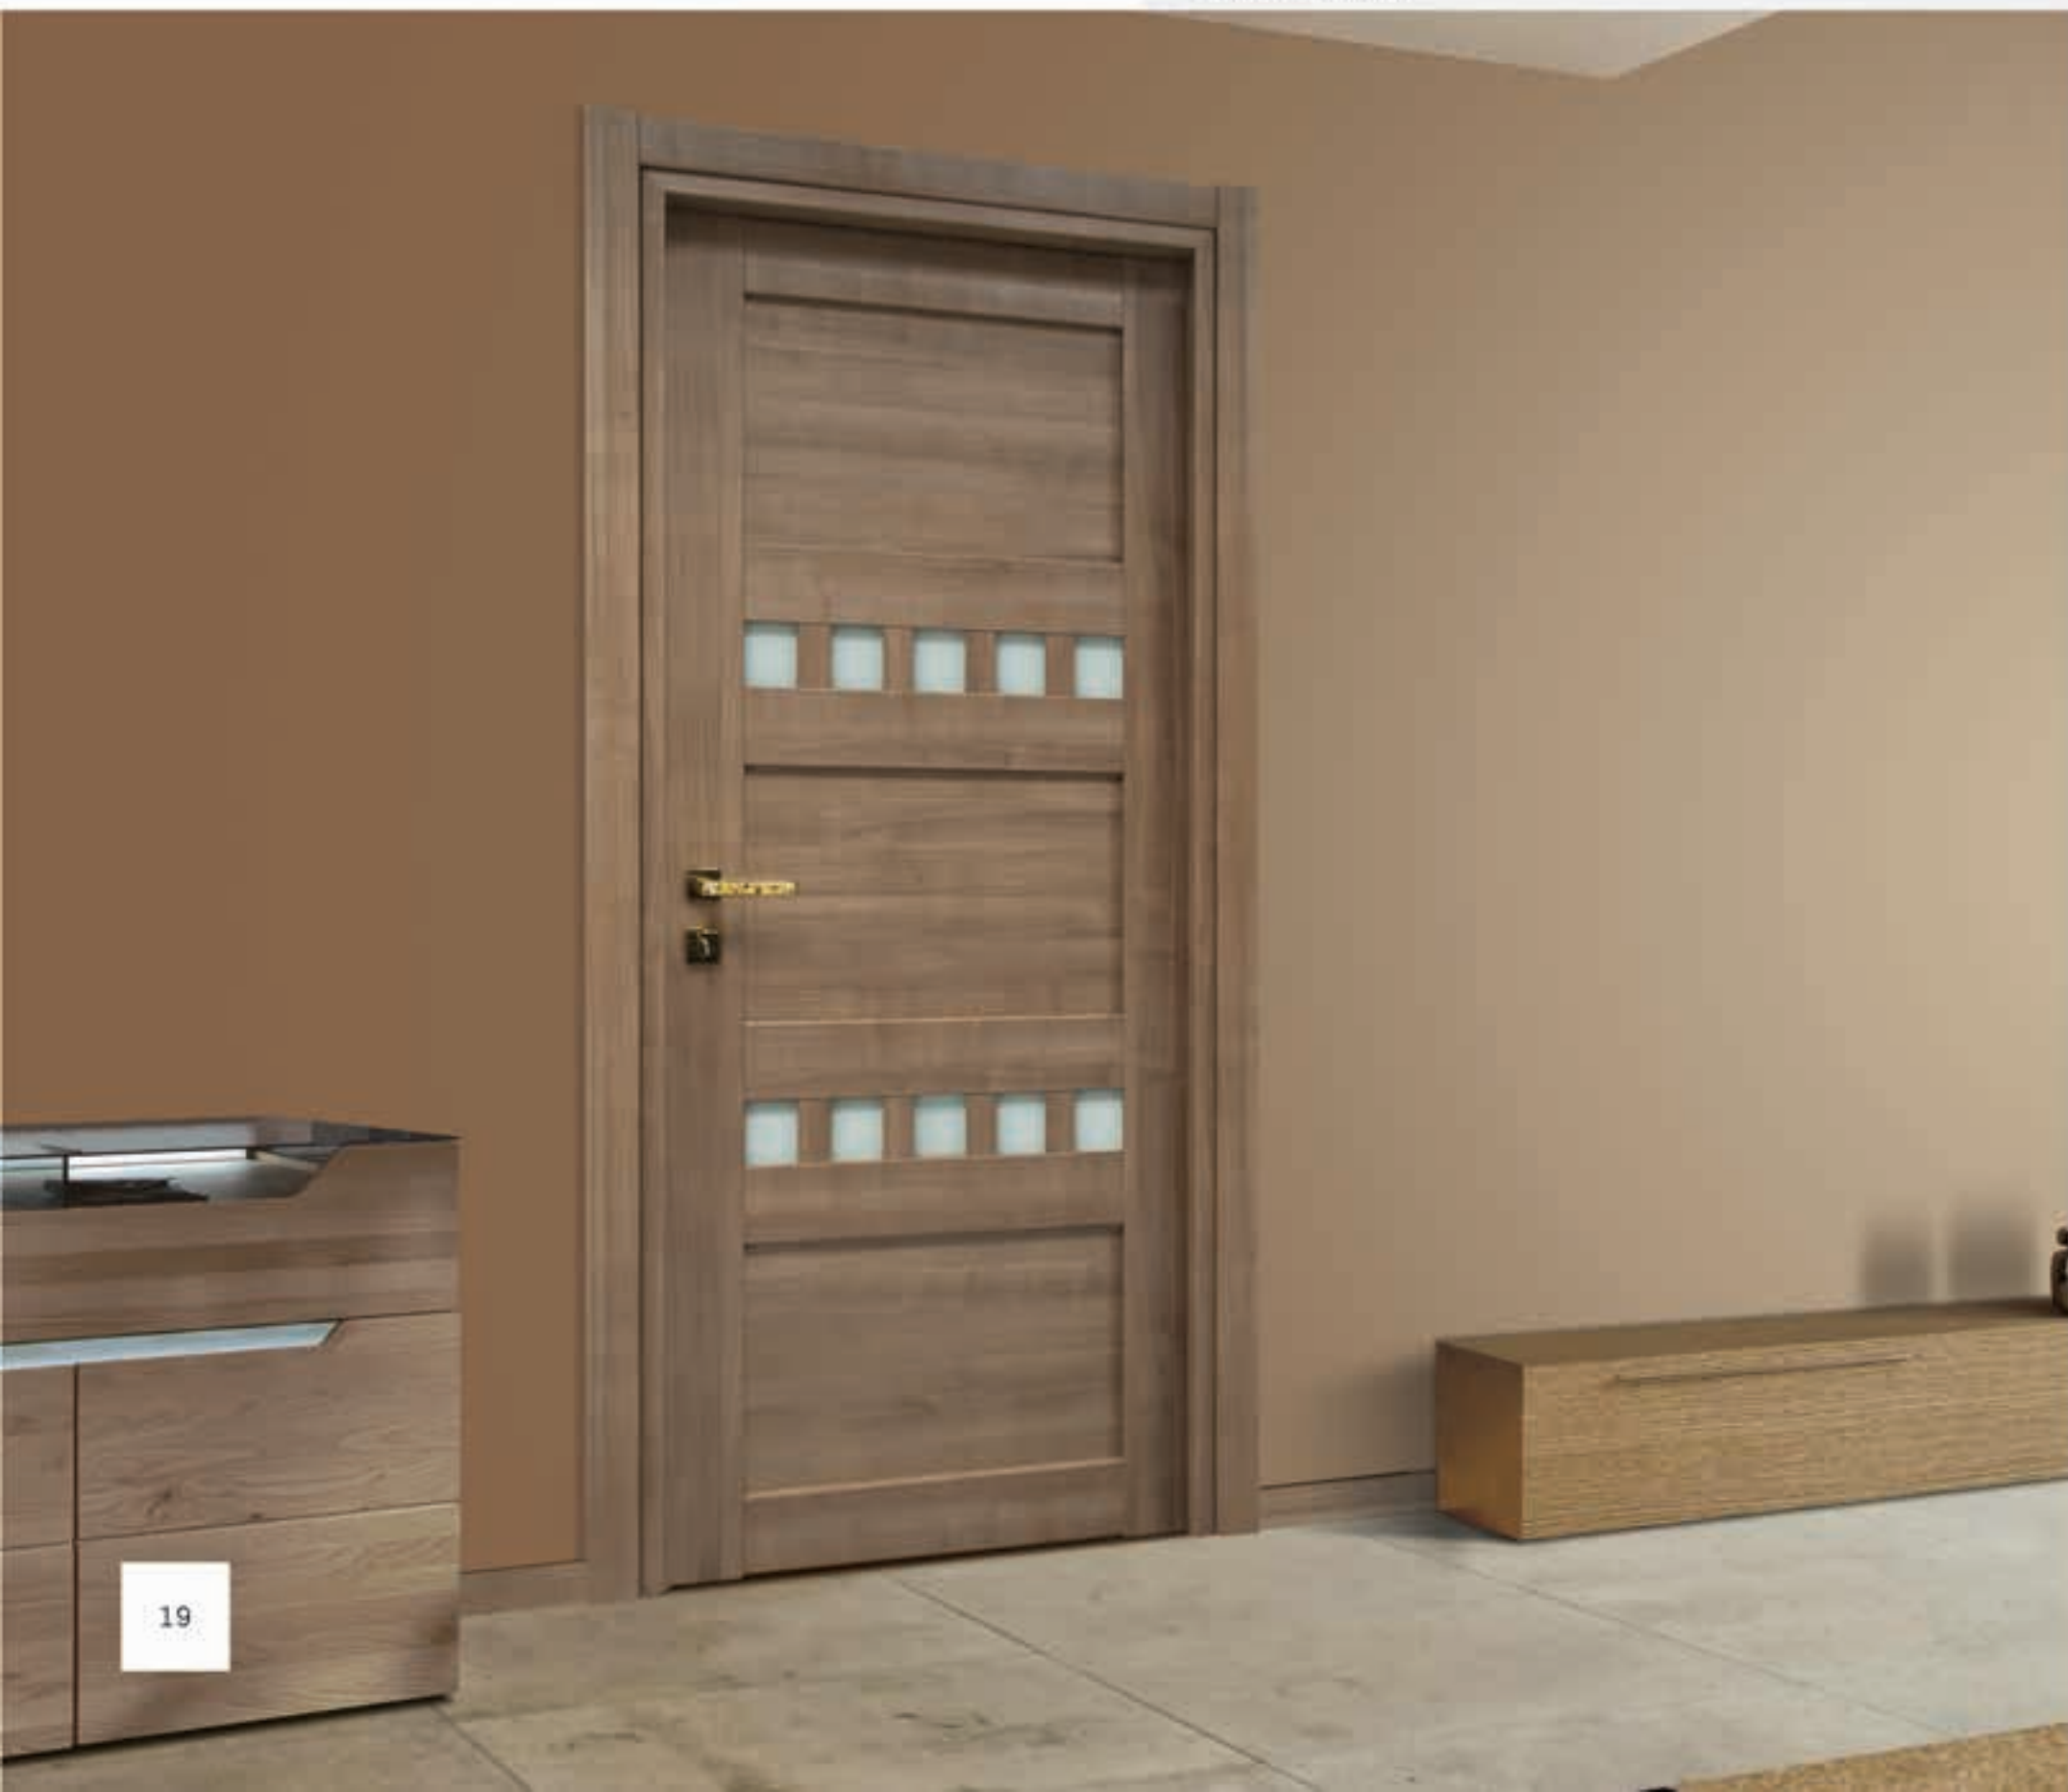

linea MEETING

MEETING 12 V PLUS

Essenza: beck luna

Vetro: lam colorato trasparente blu

linea MEETING

MEETING 28 V PLUS

Essenza: beck cillegio
Vetro: bianco latte

linea MEETING