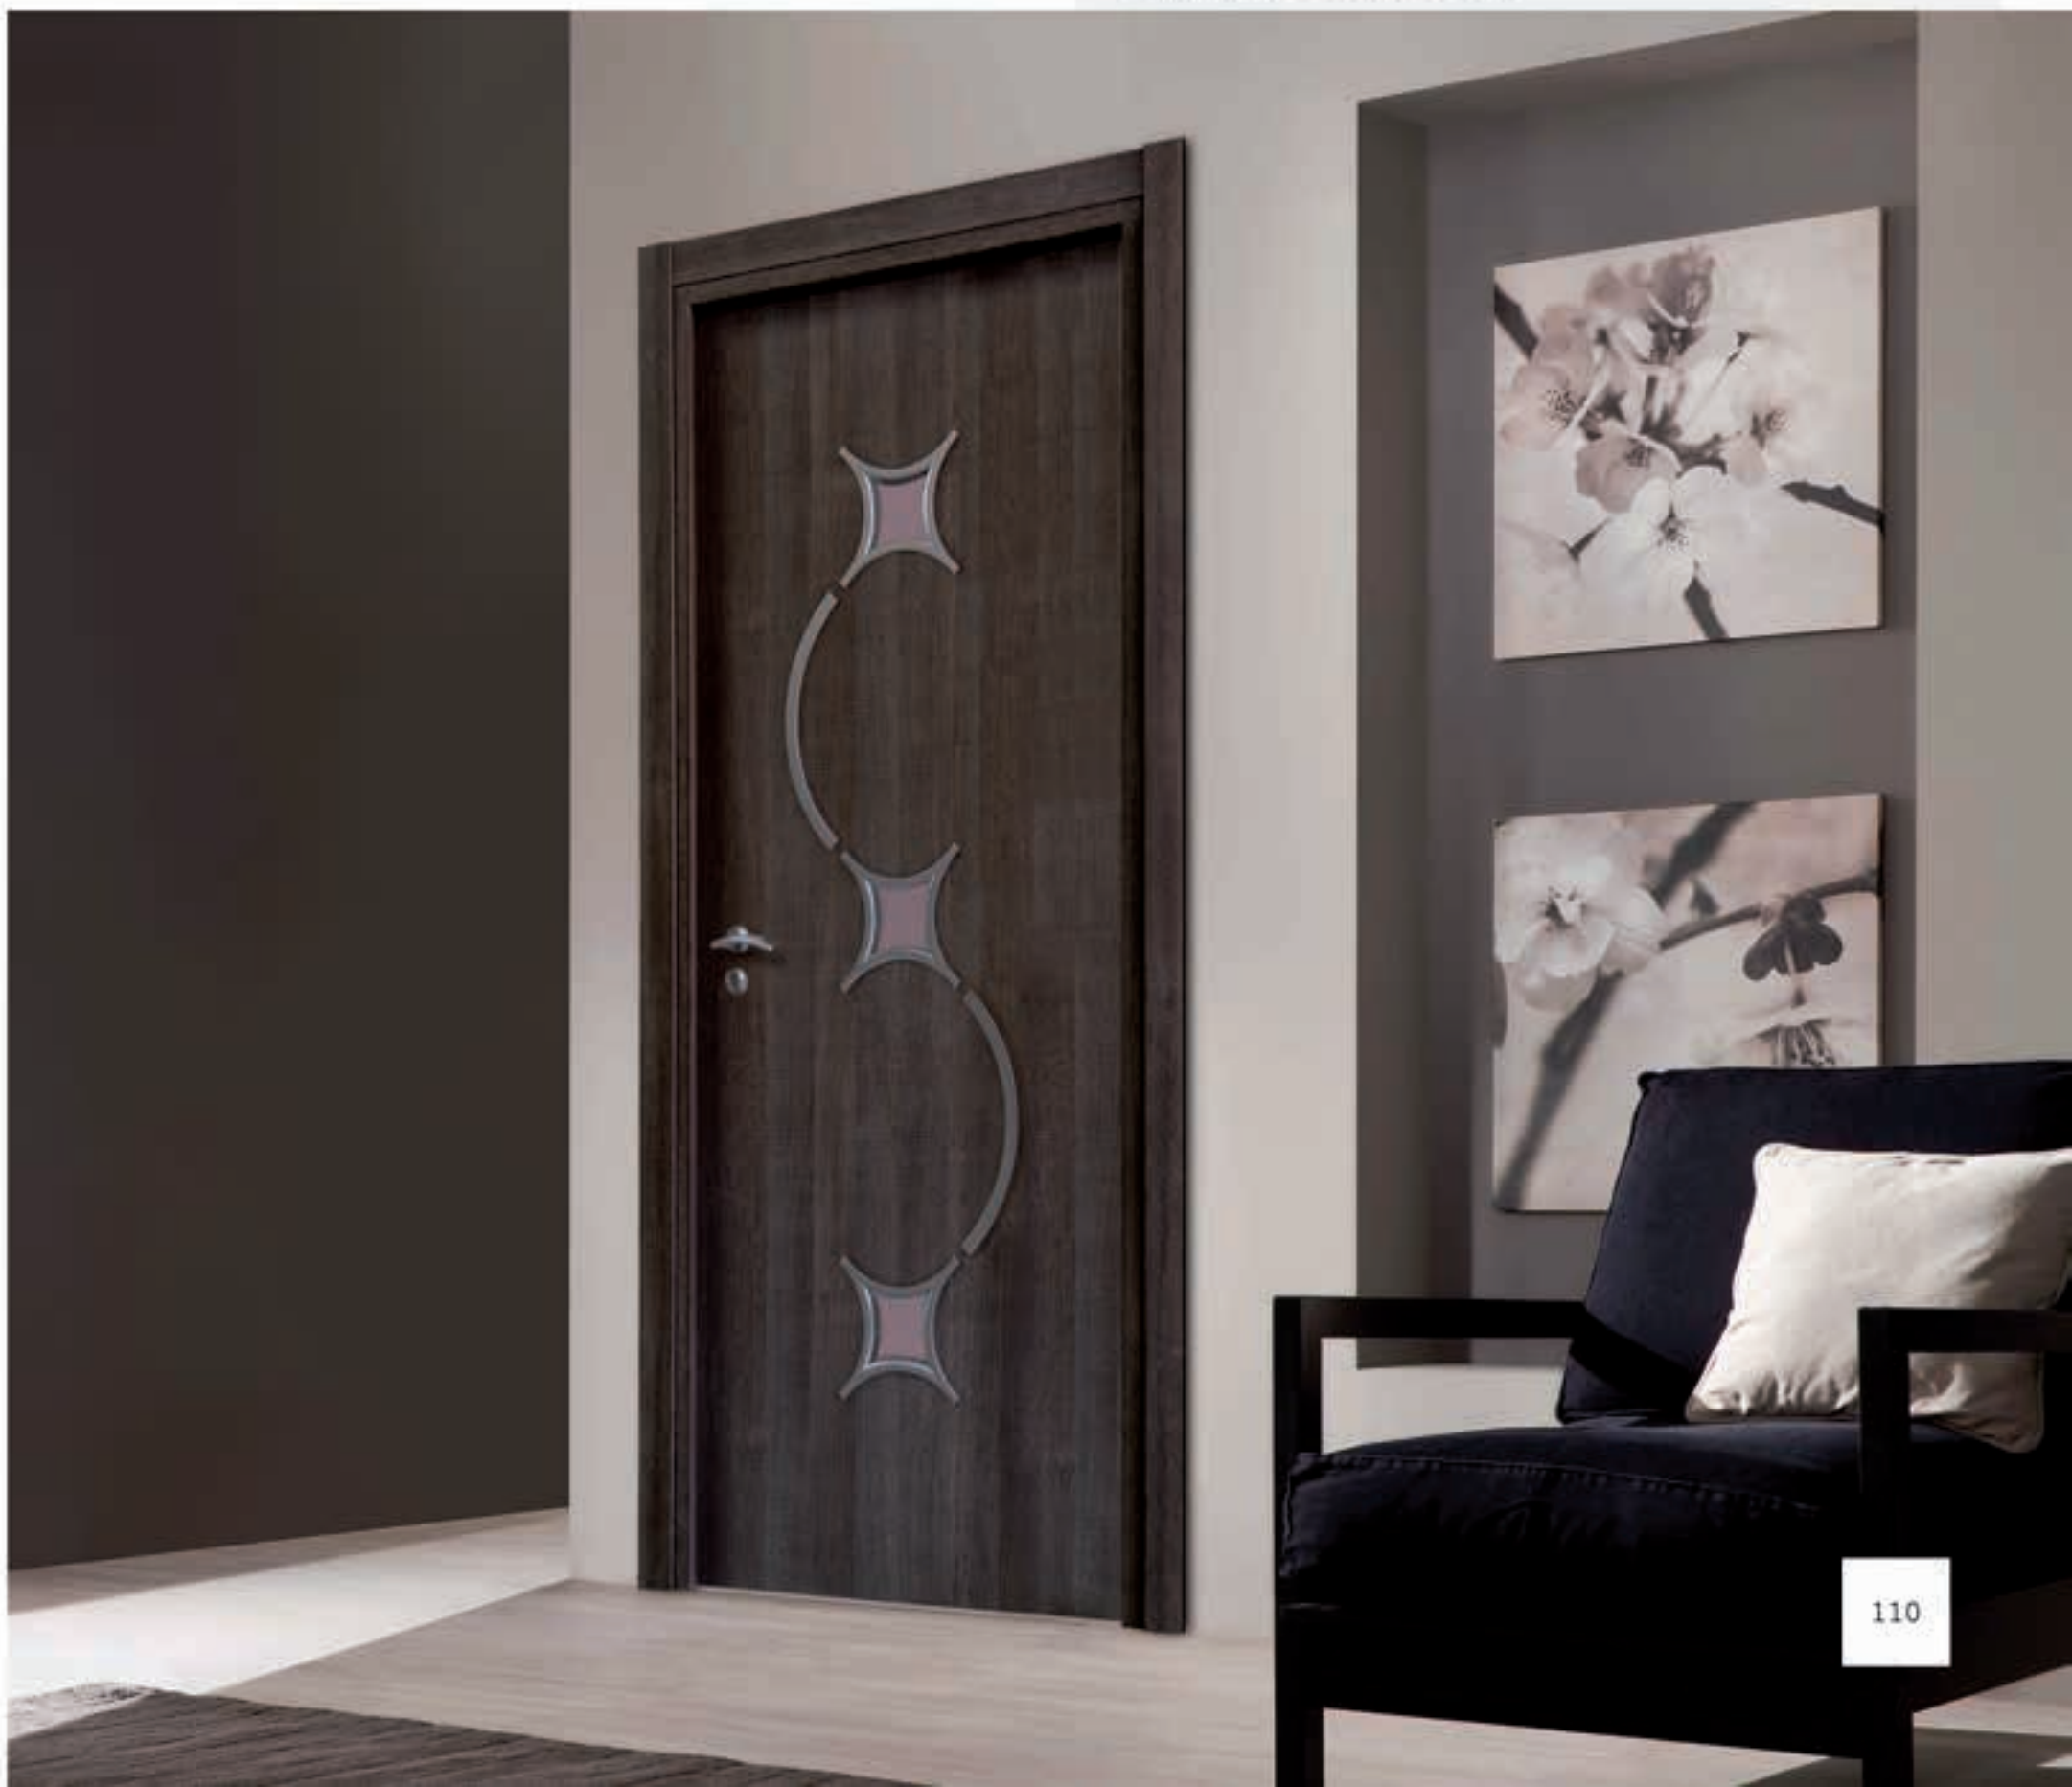

linea BEND

BEND 01

Essenza: wengè
Vetro: satinato bianco

linea BEND

BEND 08

Essenza: beck caramel
Vetro: satinato colorato soft rosa

linea CLASSIC

Una collezione versatile dalle linee semplici,
per soddisfare qualsiasi esigenza d'arredo.