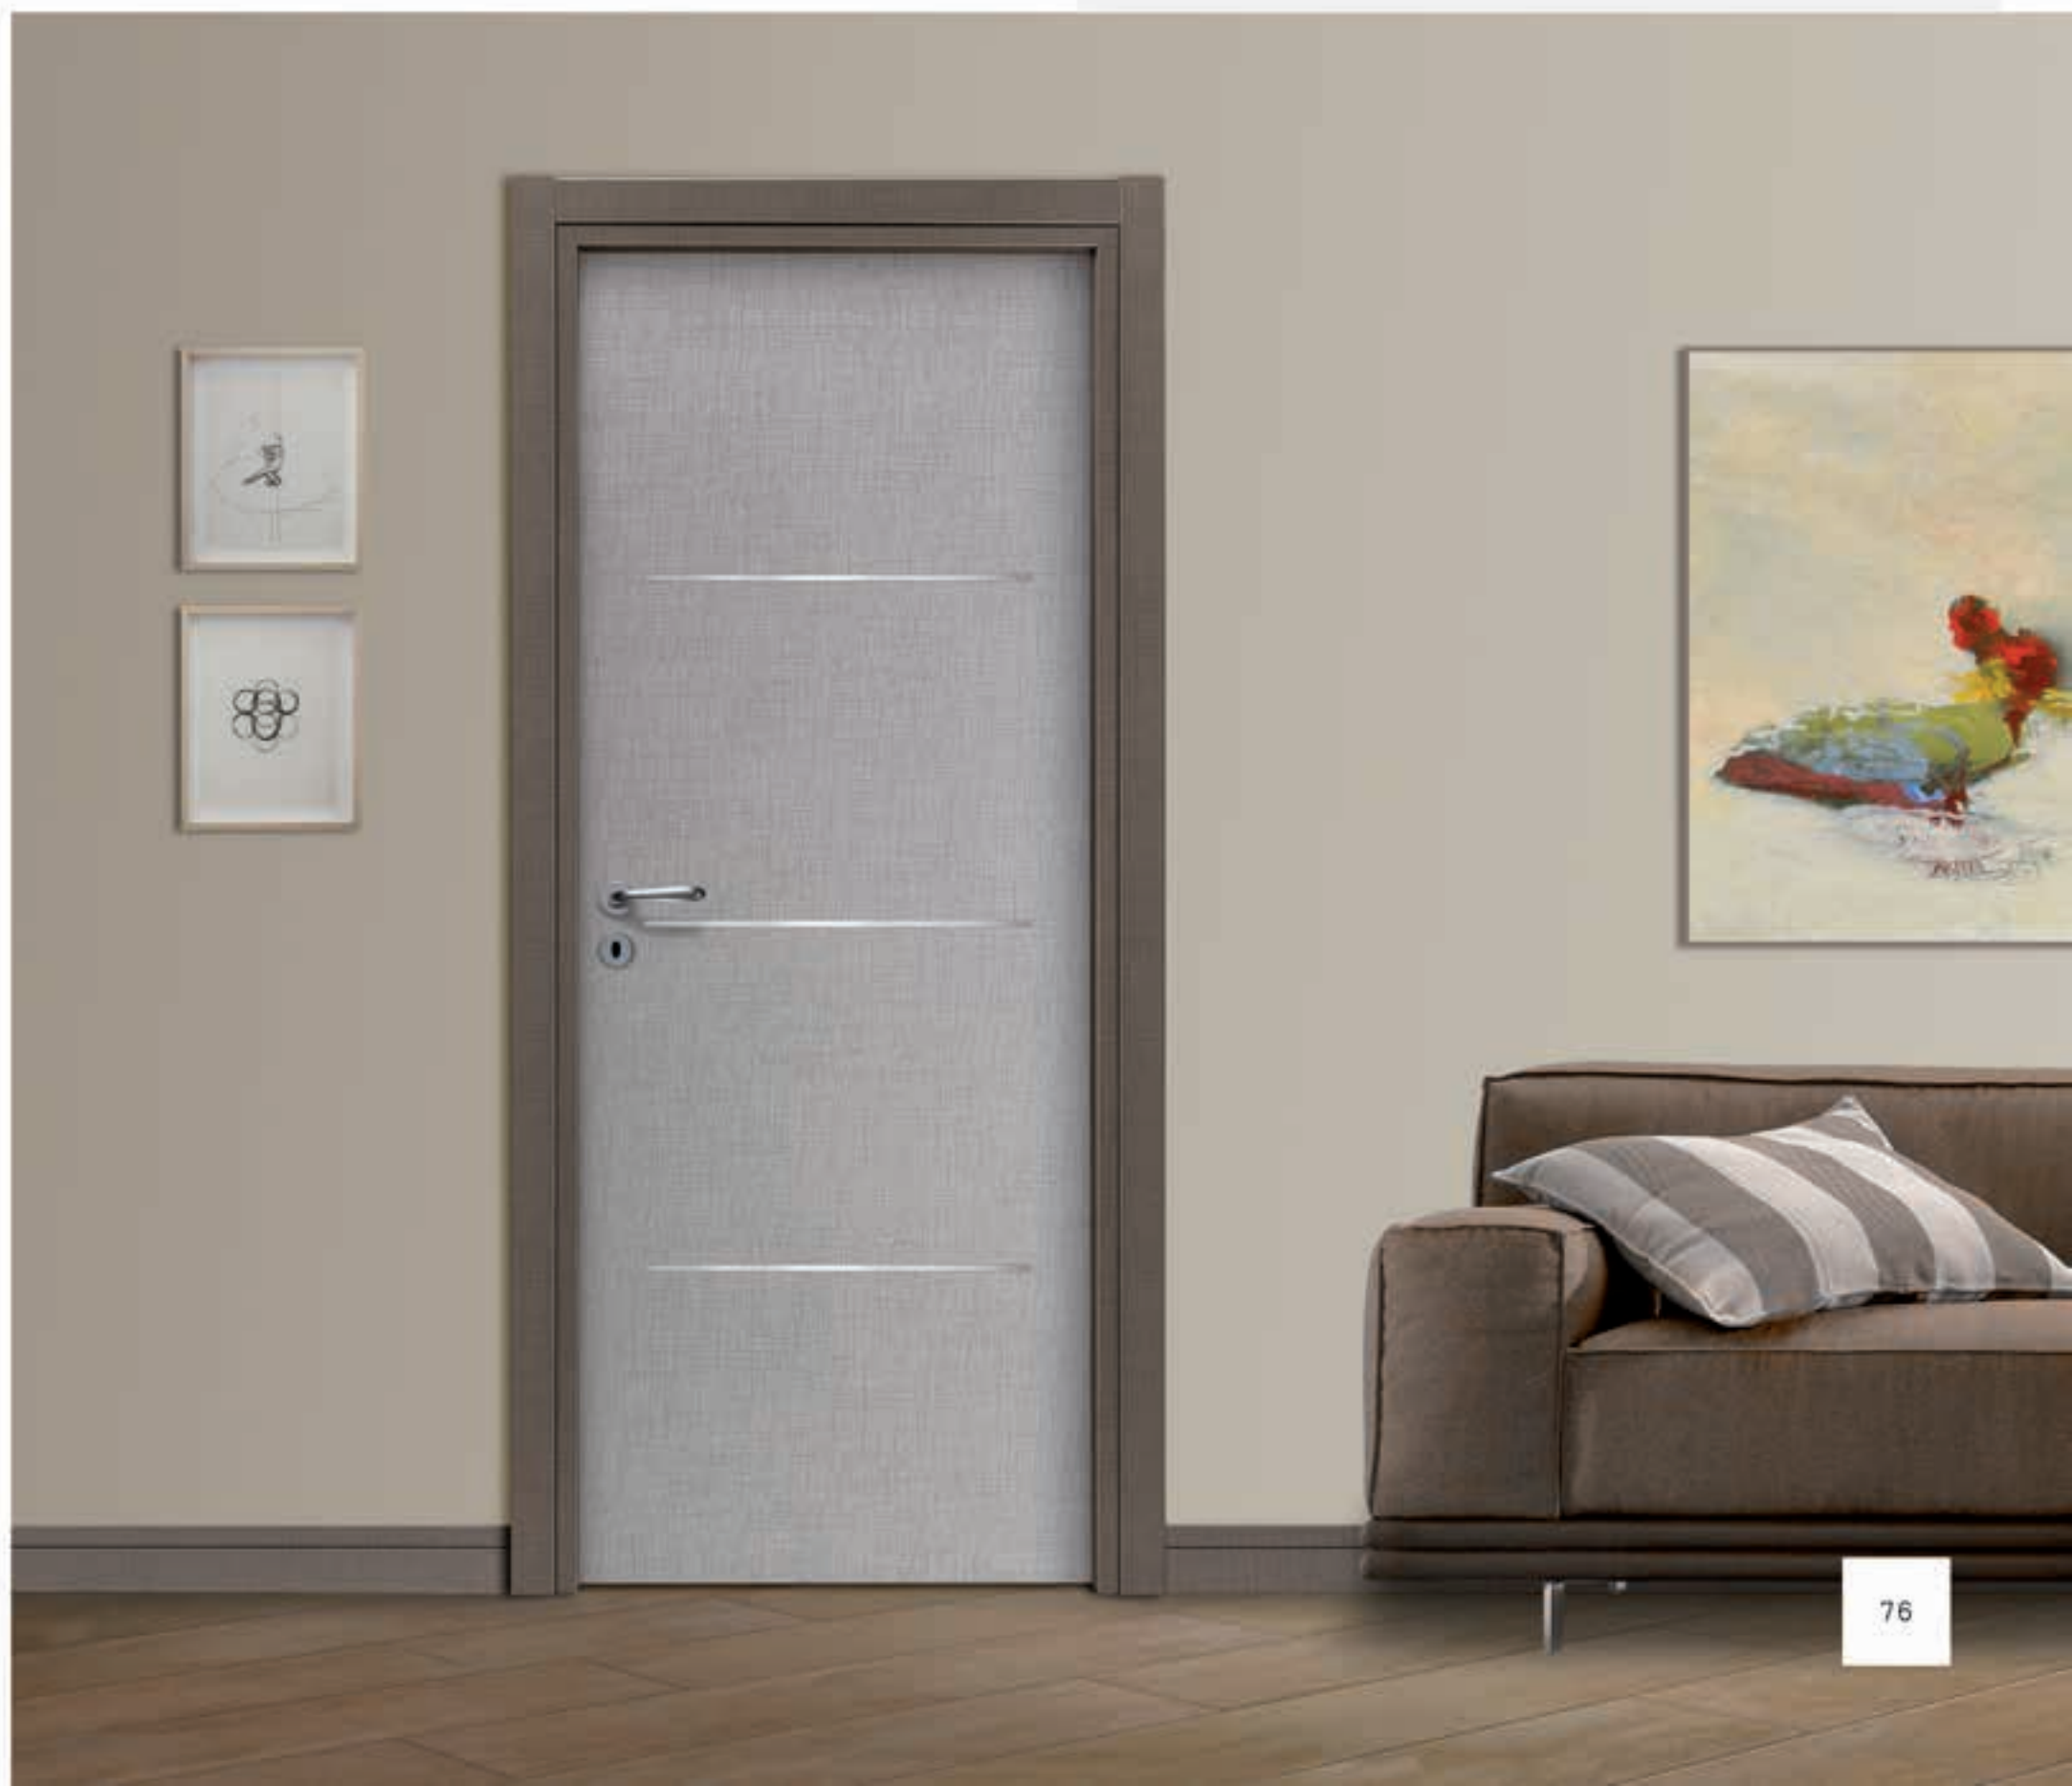

linea METAL DESIGN

MD DEBY 05

Essenza: back tela