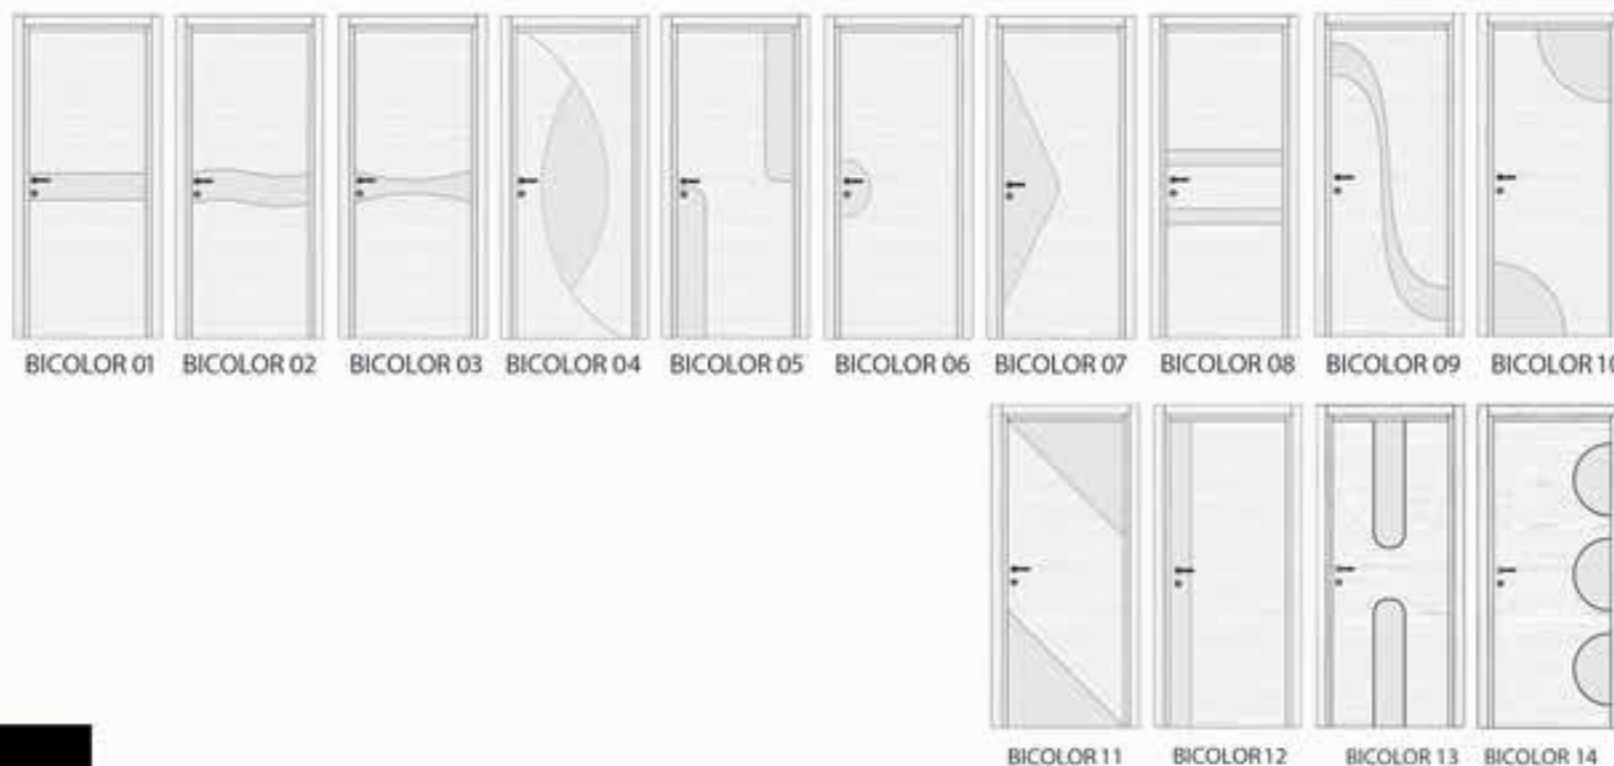

linea BICOLOR

Un tocco di colore per una linea dal carattere estroso, le porte della linea Bicolor sono personalizzabili con qualsiasi colore RAL

disegni tecnici

linea BICOLOR

BICOLOR

Essenza: palissandro blu
Fascia bicolore laccata: colore argento