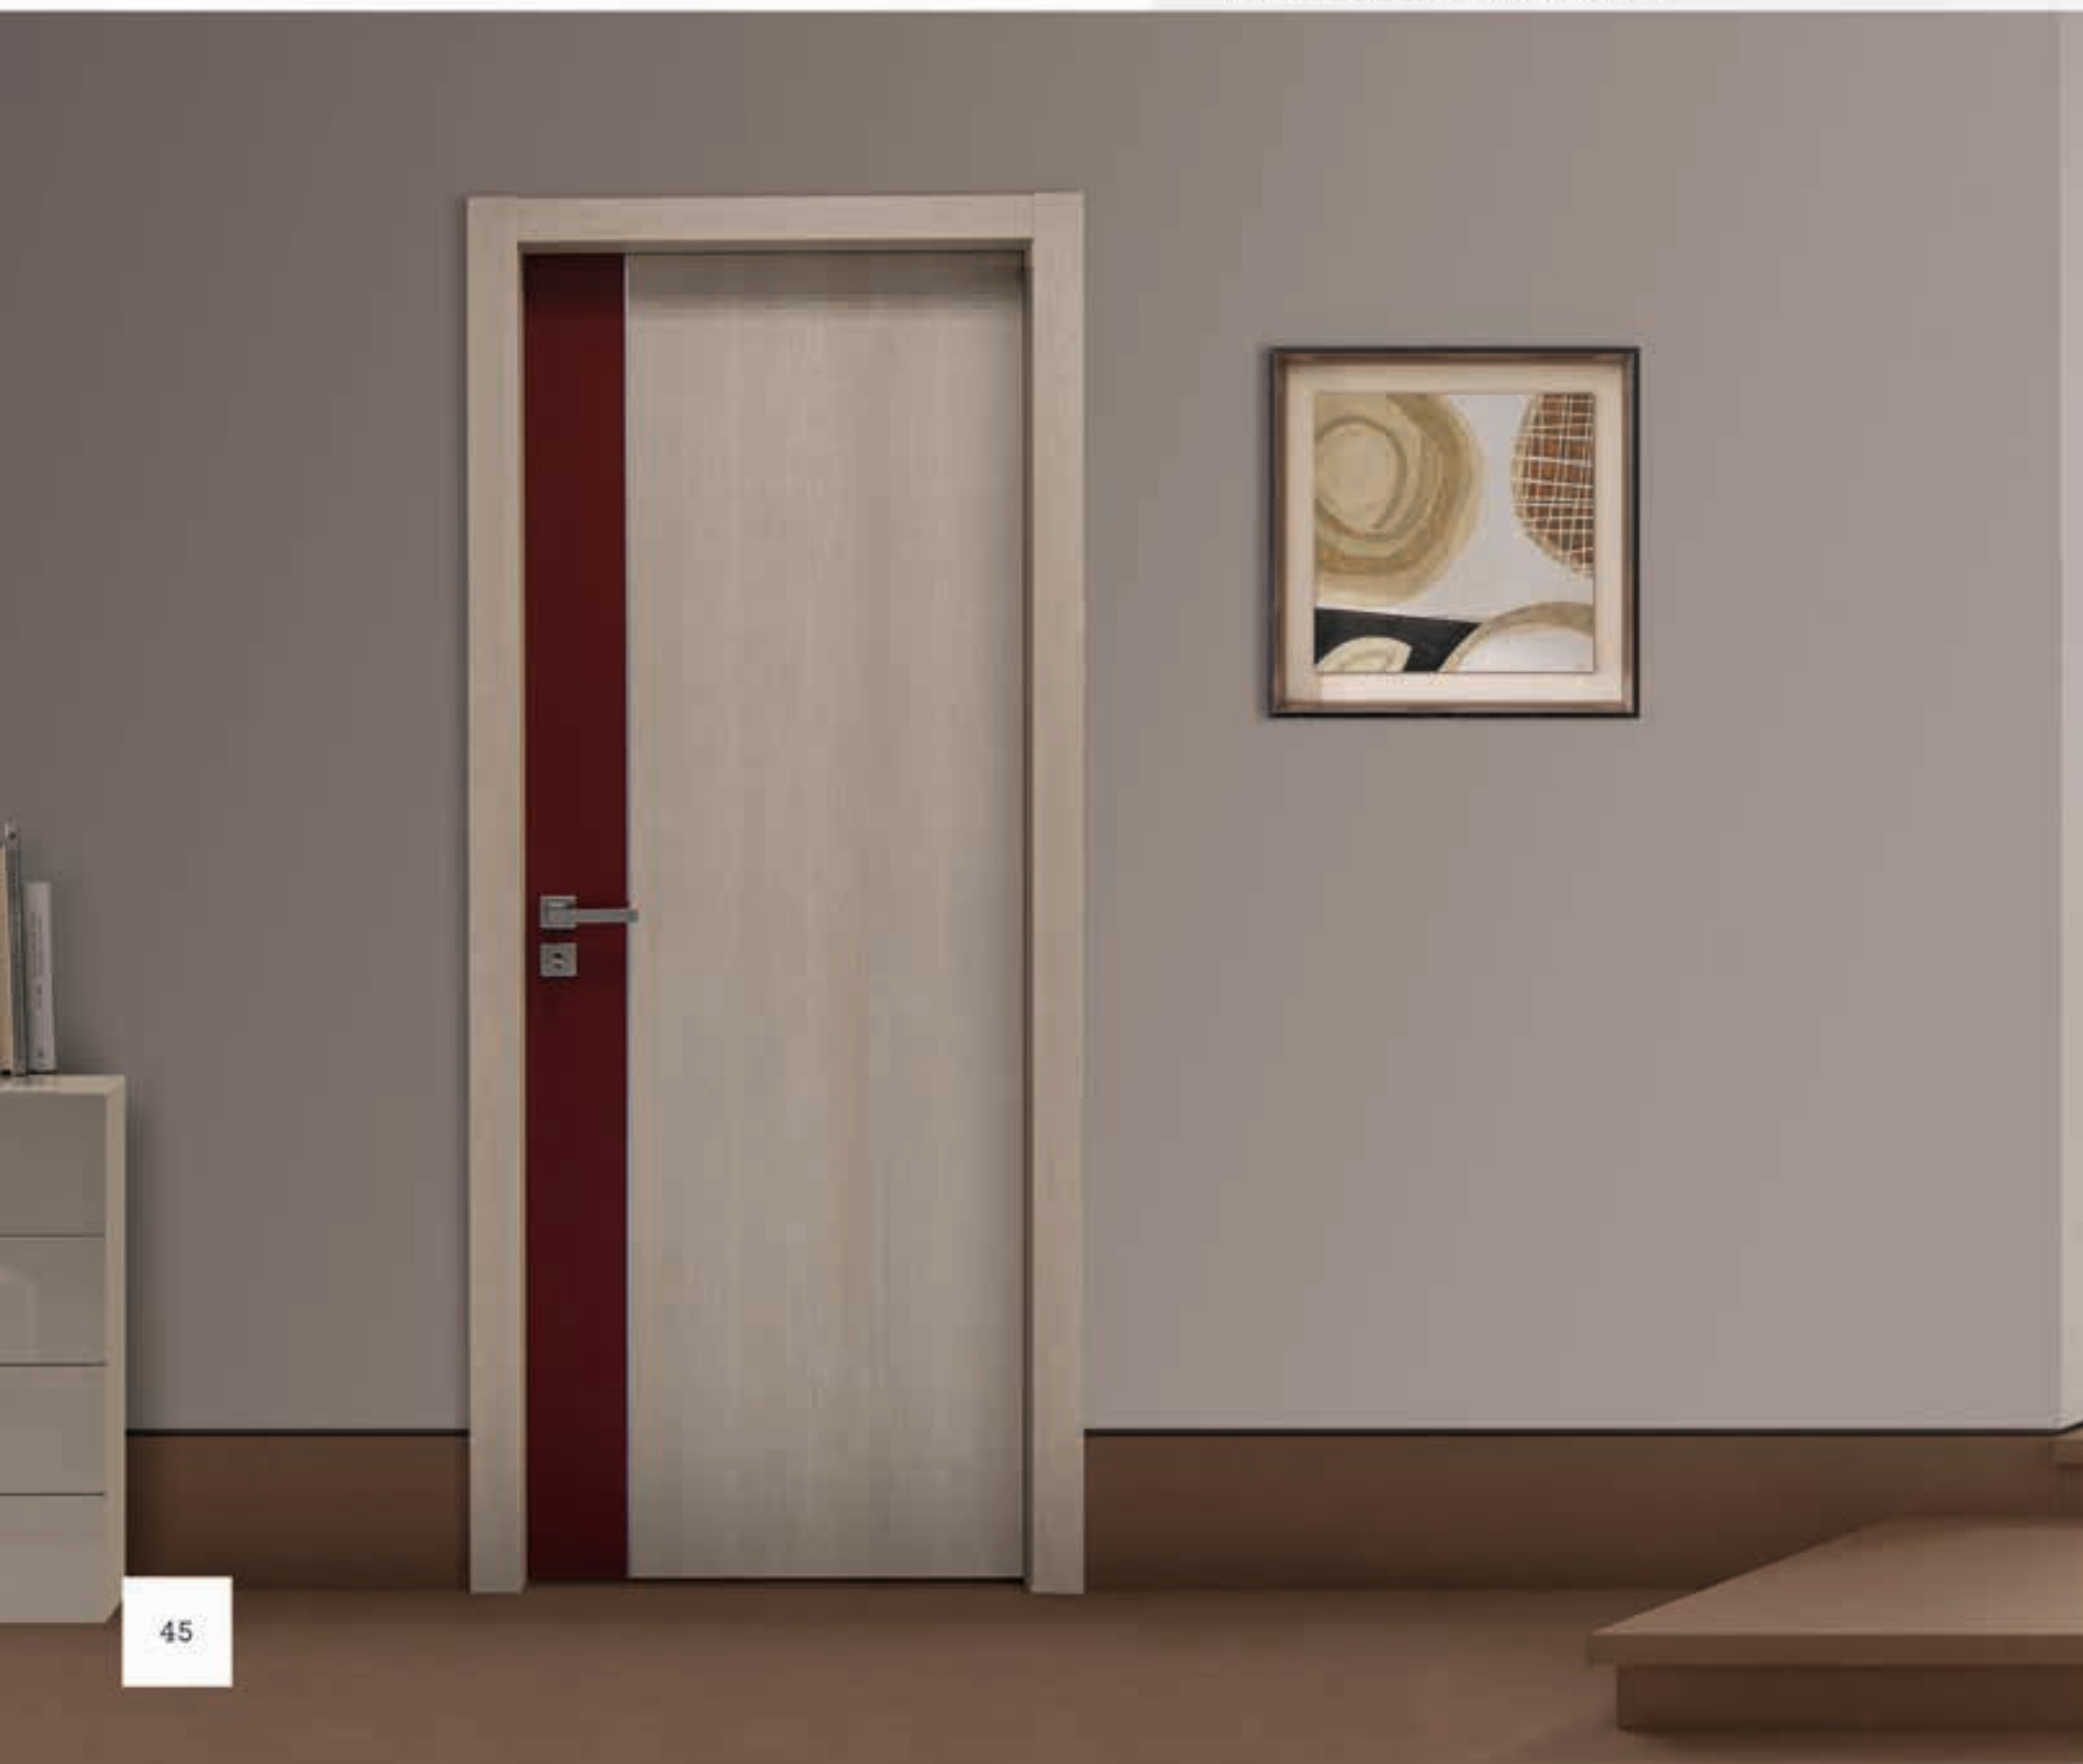

linea BICOLOR

BICOLOR 12

Essenza: beck rovere sbiancato
Fascia bicolore laccata: colore ral 3011