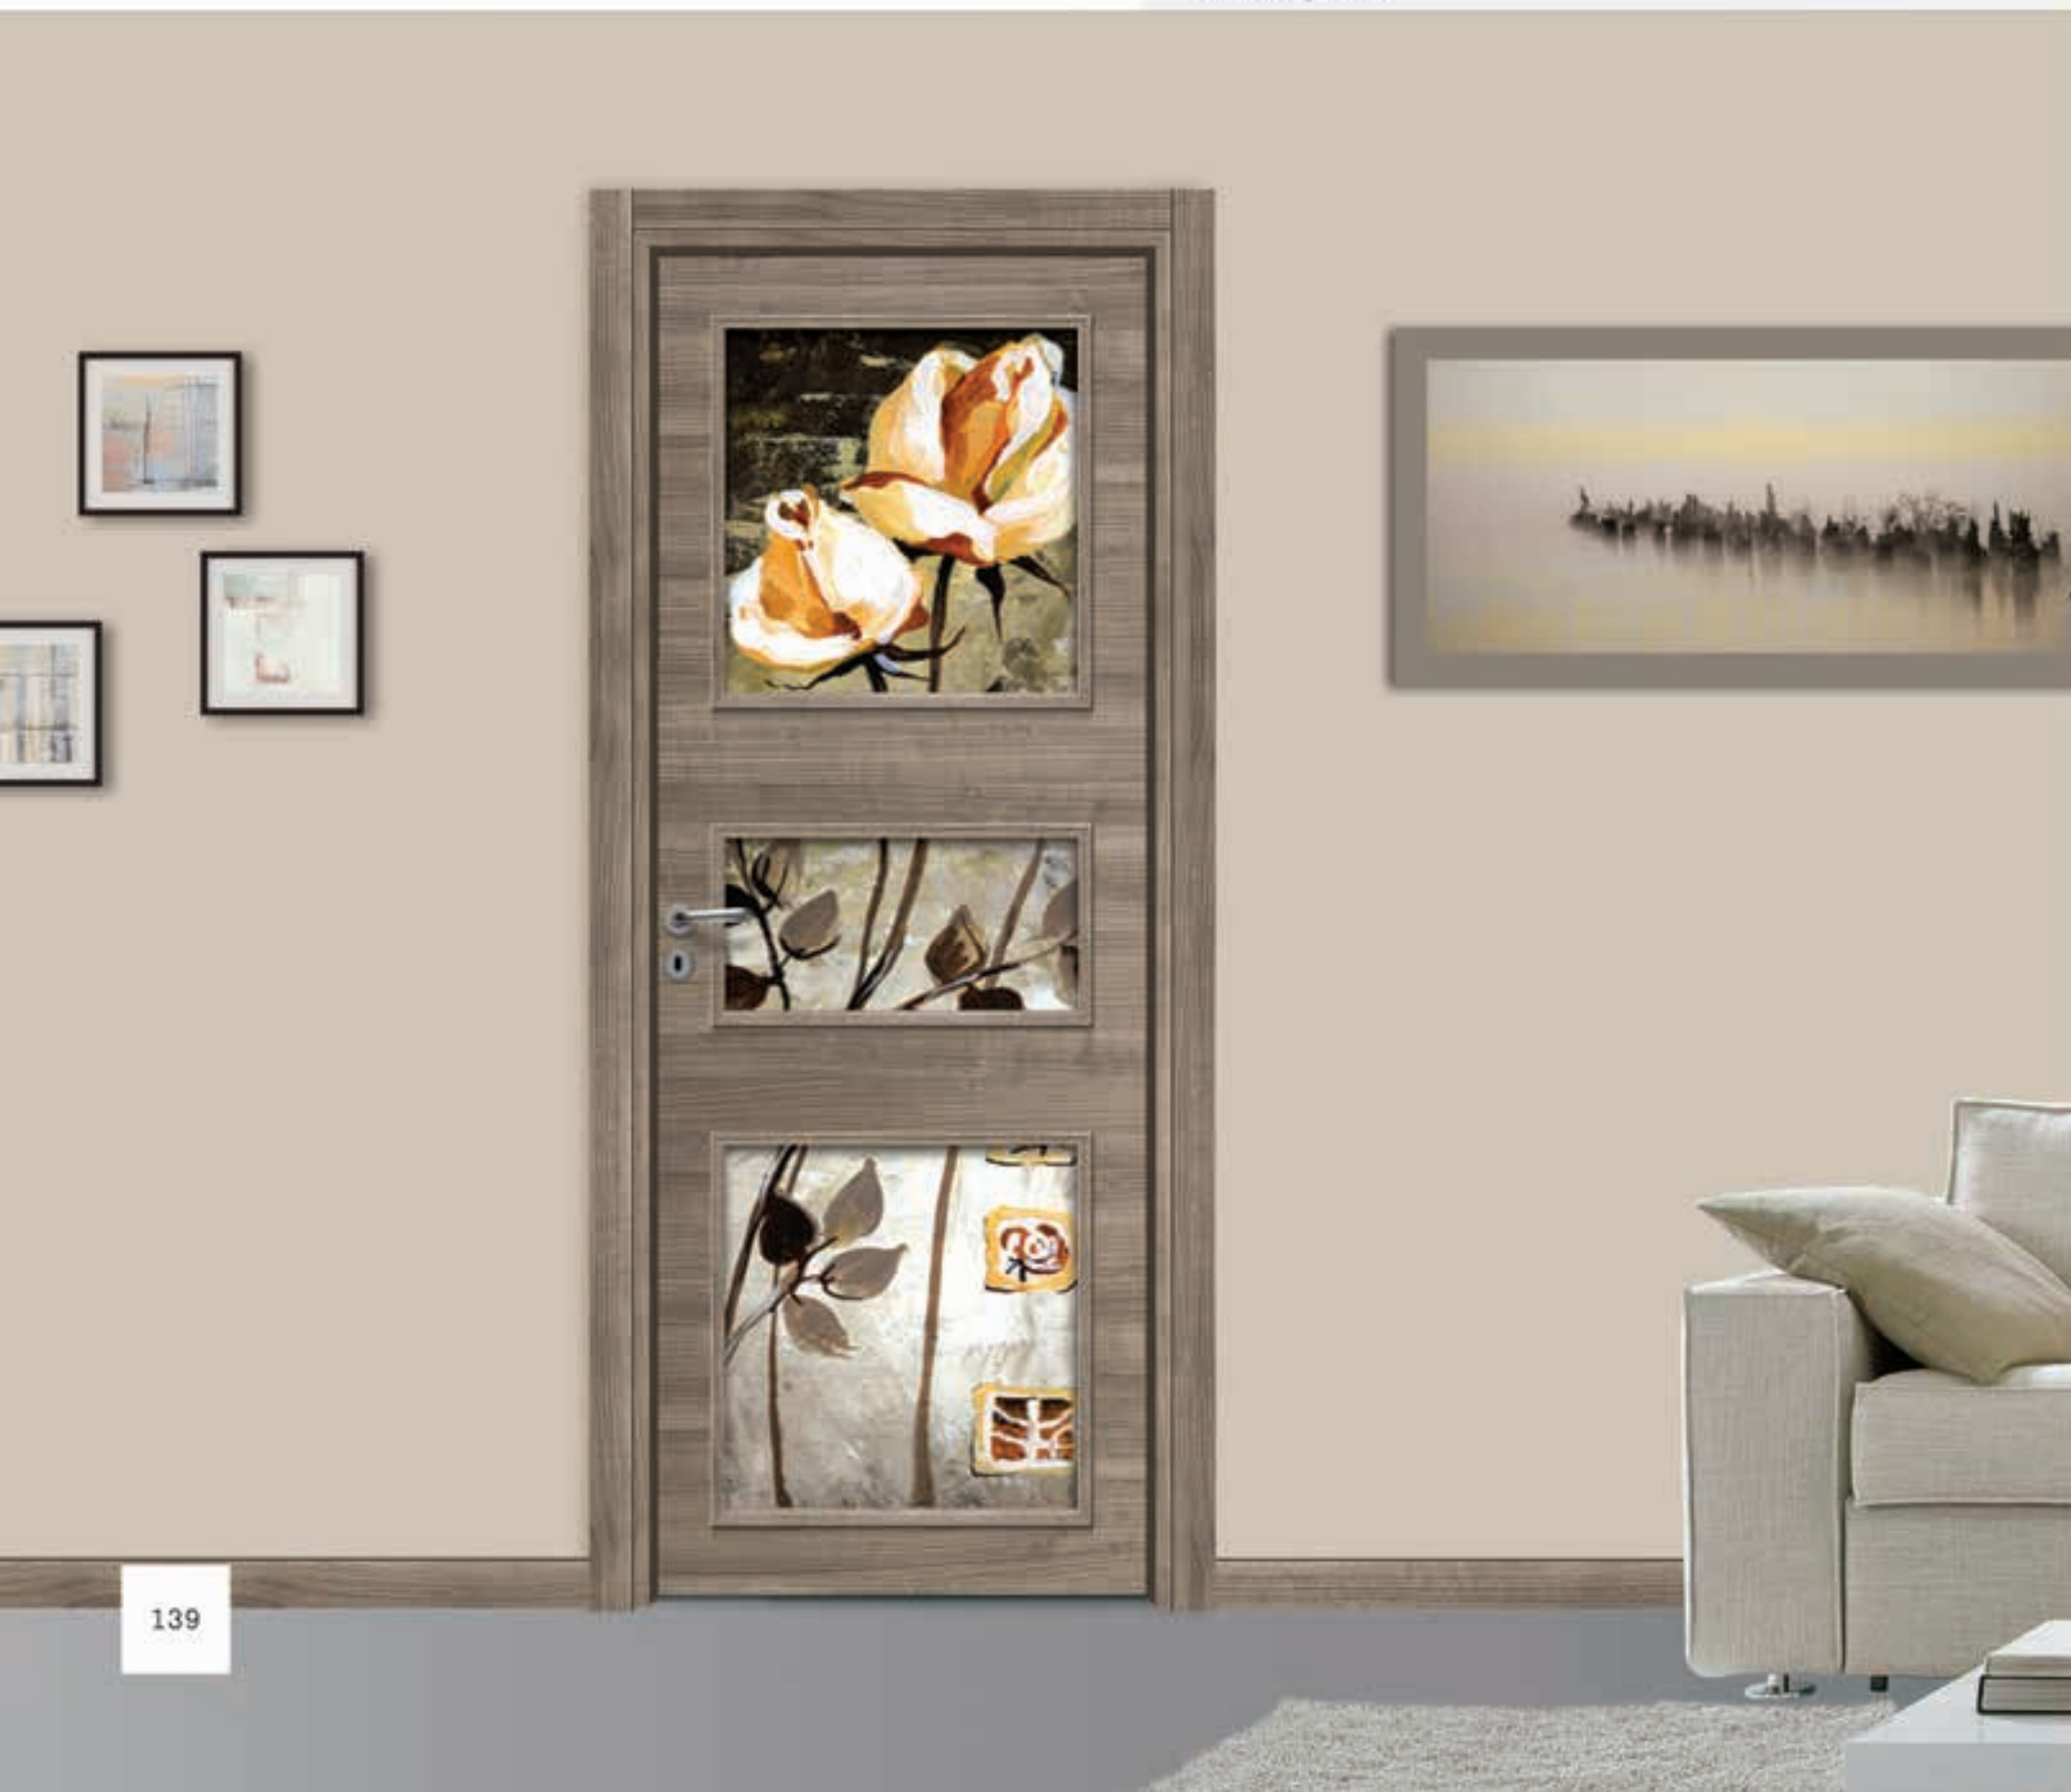

GLASSY 04

Essenza: beck ciliegia

Vetro: serigrafato

Decoro: spad 14

linea GLASSY

GLASSY 17
Essenza: beck frassino
Vetro: fumé satinato

linea GLASSY

GLASSY 3 V