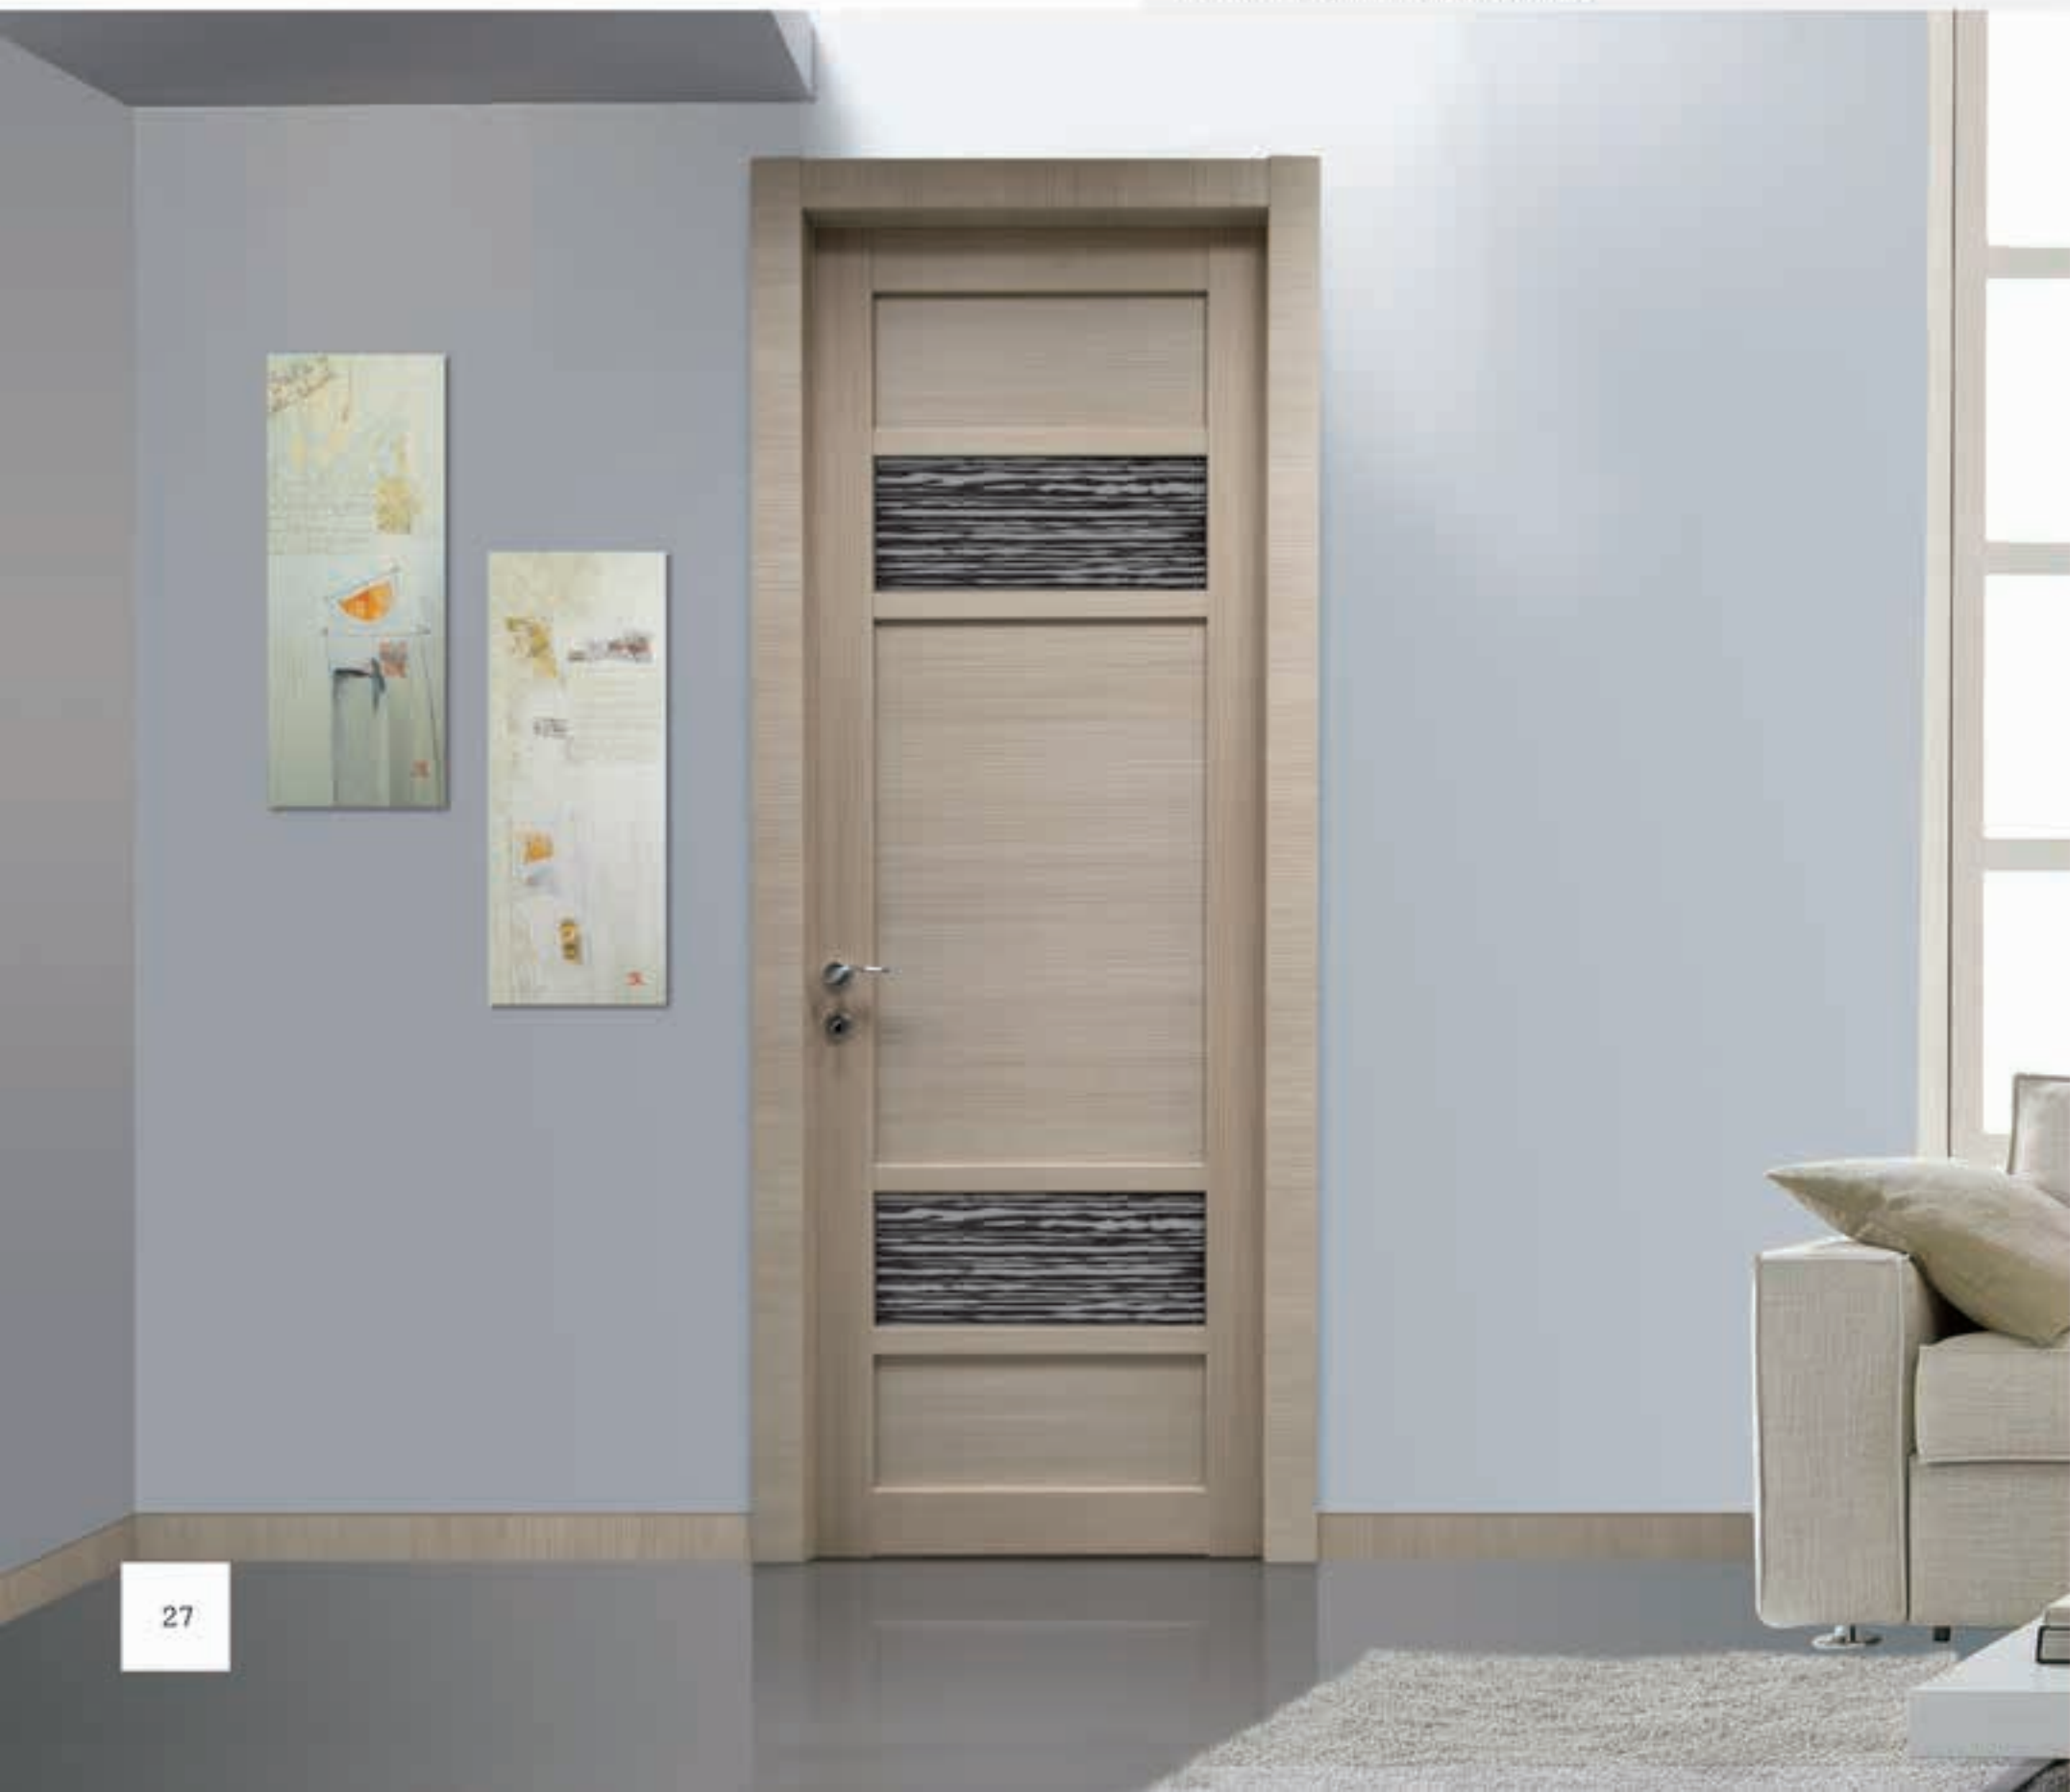

Essenza: beck luna
Vetro: serigrafato
Decoro: sery 31

linea MEETING

MEETING 47 V PLUS

Essenza: palissandro sabbia
Vetro: fumè trasparente
Decoro: adry 124 sabbiaio bianco

linea MEETING

MEETING 31 V PLUS

Essenza: palissandro avorio