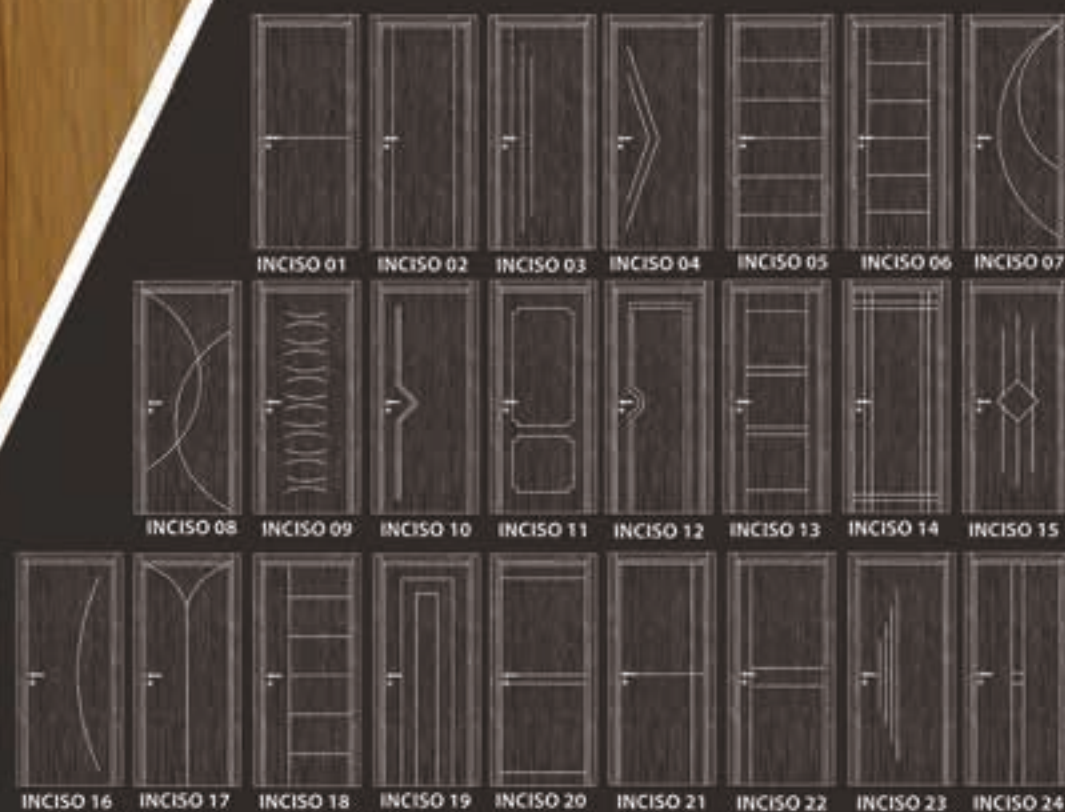

LEGNO

Linee decise e dal carattere forte contraddistinguono i modelli della Inciso, una collezione i cui pannelli vengono decorati con delle incisioni, che possono anche essere personalizzate. Ideali per coloro che vogliono rendere gli ambienti originali e unici.

modelli disponibili