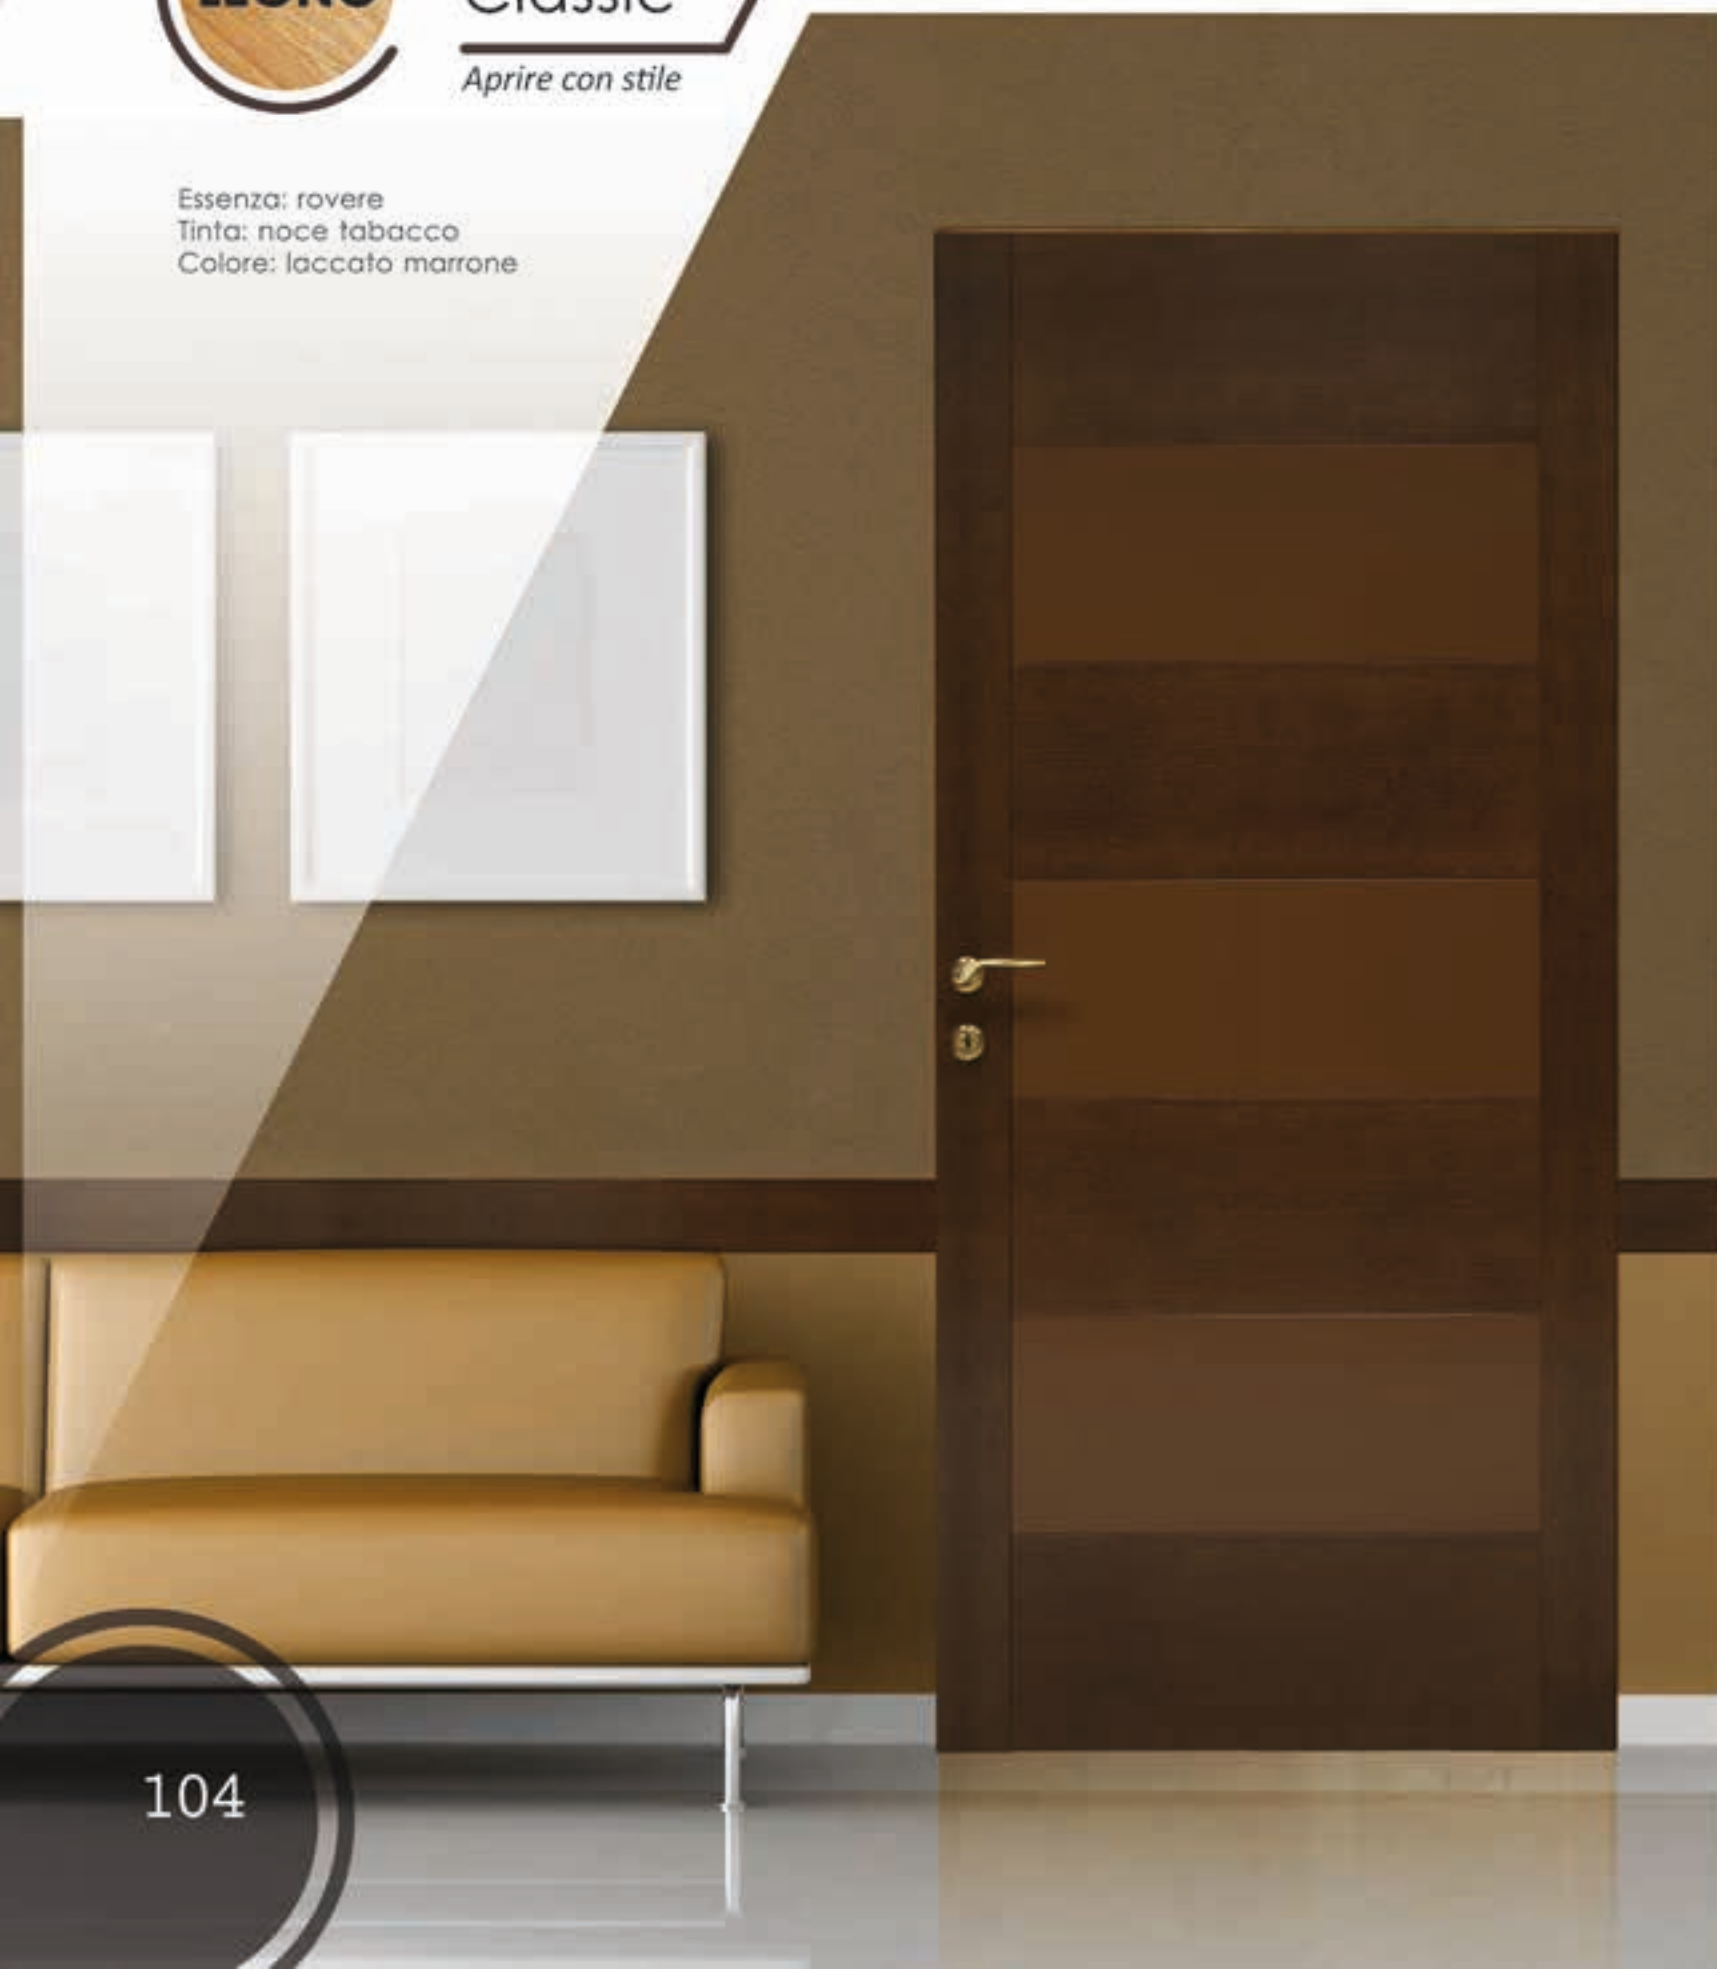

100

Aprire con stile

Colore: laccato avorio

COMPLANARE

LEGNO

Classic

Aprire con stile

FILOMURO
con aggrappante

LEGNO

Classic

Aprire con stile

Essenza: rovere
Tinta: noce tabacco
Colore: laccato marrone

FILOMURO

Colore: laccato bordeaux

FILOMURO

105